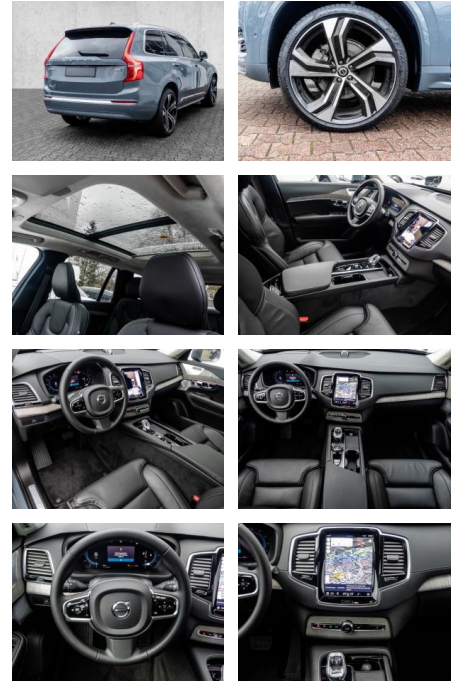

Ihr Ansprechpartner

Herr Karsten Kerssenfischer
E-Mail: kerssenfischer@toyota-grabenmeier.de
Telefon: 02521 3569

Bernhard Grabenmeier GmbH
Zementstr. 100 - 59269 Beckum - Tel.: 02521 / 3569

Volvo XC90 Ultimate Bright AWD B5 Diesel EU6d

MA05-4773-23 Angebotsnr.:

Erstzulassung:	Kilometer:	Farbe:	Leistung:	Kraftstoffart:
01.03.2023	9.422	Grau	173 kW / 235 PS	Diesel

PREIS
67.730 €

FINANZIERUNGSBEISPIEL

Laufzeit: 48 Monate   Anzahlung: 25 %
Basis-Finanzierung:*   Mtl. Rate:
Zielraten-Finanzierung:** **550 €**

* Basisfinanzierung: Anzahlung: 16.933 Euro, Laufzeit: 48 Monate, Nettodarlehen: 50.798 Euro, Gesamtbetrag: 74.832 Euro, Zinssätze: 6.78% Sollz. (gebunden), 6.99% eff.
** Zielratenfinanzierung: Anzahlung: 16.933 Euro, Laufzeit: 48 Monate, Nettodarlehen: 50.798 Euro, Zielrate: 37.252 Euro, Gesamtbetrag: 80.040 Euro, Zinssätze: 6.78% Sollz. (gebunden), 6.99% eff.,

Vermittlung für: Toyota Kredit Bank
Repräsentatives Beispiel gem. § 17 Abs. 4 PAngV. Diese Finanzierungsangebote sind Beispiele. Gerne ermitteln wir für Sie Ihr individuelles Angebot.

Ausstattung

Sicherheit

- PDC Park Distance Control hinten
- Anti-Blockiersystem ABS
- Antischlupfregelung ASC+T
- elektronische Stabilitätskontrolle (ESP / DSP)
- Servolenkung
- Regensensor
- Wegfahrsperre
- Kindersitzbefestigung
- Allrad
- PDC Park Distance Control vorne
- **ABS**
- Airbag
- Beifahrer-Airbag
- Wegfahrsperre
- Seitenairbags
- ESP
- Reifendruckkontrolle
- Traktionskontrolle
- Kindersitze integriert

- Kopfairbag
- Knieairbag
- Kindersitzbefestigung
- Anhängerstabilisierung
- Pannenkitt
- Notrad
- **Entertainment: Navigationssystem**
- Soundsystem
- Radio
- USB-Anschluss
- Android Auto
- DAB
- Bowers & Wilkins
- Induktionsladen für Smartphones
- •

Multimedia

- Radio
- el. Sitzverstellung
- Navigation mit Bildschirm
- Head UP Display

Komfort

- Zentralverriegelung
- Bordcomputer
- **Klimaautomatik**
- Servolenkung
- Zentralverriegelung
- Elektrischer Fensterheber
- Lederausstattung
- Sitzheizung
- Elektrische Aussenspiegel
- Teilbare Rucksitzlehne
- Tempomat
- Standheizung
- Multifunktionslenkrad
- Keyless Go Startfunktion
- Elektrische Sitze
- Innenspiegel autom. abblendbar
- Mittelarmlehne
- Innenraumfilter
- Lenksaeule einstellbar
- Heckrollo

STÄNDIG ÜBER 15.000 FAHRZEUGE IM BESTAND!