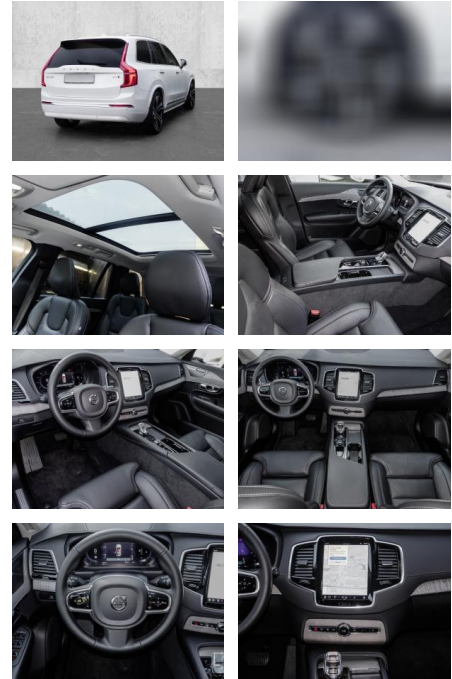

Ihr Ansprechpartner

Herr Uwe Goerbing
E-Mail: goerbing@toyota-grabenmeier.de
Telefon: 02521 3569

Bernhard Grabenmeier GmbH
Zementstr. 100 - 59269 Beckum - Tel.: 02521 / 3569

Volvo XC90 Plus Bright AWD B5 Diesel EU6d

MA05-6153-23 Angebotsnr.:

Erstzulassung:	Kilometer:	Farbe:	Leistung:	Kraftstoffart:
01.08.2023	18.379	Weiß	173 kW / 235 PS	Diesel

PREIS
59.490 €

FINANZIERUNGSBEISPIEL

Laufzeit: 48 Monate   Anzahlung: 25 %
Basis-Finanzierung:*   Mtl. Rate:
Zielraten-Finanzierung:** **483 €**

* Basisfinanzierung: Anzahlung: 14.873 Euro, Laufzeit: 48 Monate, Nettodarlehen: 44.618 Euro, Gesamtbetrag: 65.728 Euro, Zinssätze: 6,78% Sollz. (gebunden), 6,99% eff.
** Zielratenfinanzierung: Anzahlung: 14.873 Euro, Laufzeit: 48 Monate, Nettodarlehen: 44.618 Euro, Zielrate: 32.720 Euro, Gesamtbetrag: 70.302 Euro, Zinssätze: 6,78% Sollz. (gebunden), 6,99% eff.,

Vermittlung für: Toyota Kredit Bank
Repräsentatives Beispiel gem. § 17 Abs. 4 PAngV. Diese Finanzierungsangebote sind Beispiele. Gerne ermitteln wir für Sie Ihr individuelles Angebot.

Ausstattung

Sicherheit

- PDC Park Distance Control hinten
- Anti-Blockiersystem ABS
- Antischlupfregelung ASC+T
- elektronische Stabilitätskontrolle (ESP / DSP)
- Servolenkung
- Regensensor
- Wegfahrsperre
- Kindersitzbefestigung
- Allrad
- PDC Park Distance Control vorne
- **ABS**
- Airbag
- Beifahrer-Airbag
- Wegfahrsperre
- Seitenairbags
- ESP
- Reifendruckkontrolle
- Traktionskontrolle
- Kindersitze integriert

- Kopfairbag
- Knieairbag
- Kindersitzbefestigung
- Anhängerstabilisierung
- Pannenkitt
- Notrad
- **Entertainment: Navigationssystem**
- Soundsystem
- Radio
- USB-Anschluss
- Harman-Kardon
- Android Auto
- DAB
- Induktionsladen für Smartphones
- •

Multimedia

- Radio
- el. Sitzverstellung
- Navigation mit Bildschirm

Komfort

- Zentralverriegelung
- Bordcomputer
- **Klimaautomatik**
- Servolenkung
- Zentralverriegelung
- Elektrischer Fensterheber
- Lederausstattung
- Sitzheizung
- Elektrische Aussenspiegel
- Teilbare Rucksitzlehne
- Tempomat
- Standheizung
- Multifunktionslenkrad
- Keyless Go Startfunktion
- Elektrische Sitze
- Innenspiegel autom. abblendbar
- Mittelarmlehne
- Innenraumfilter
- Lenksäule einstellbar
- Heckrolle

STÄNDIG ÜBER 15.000 FAHRZEUGE IM BESTAND!