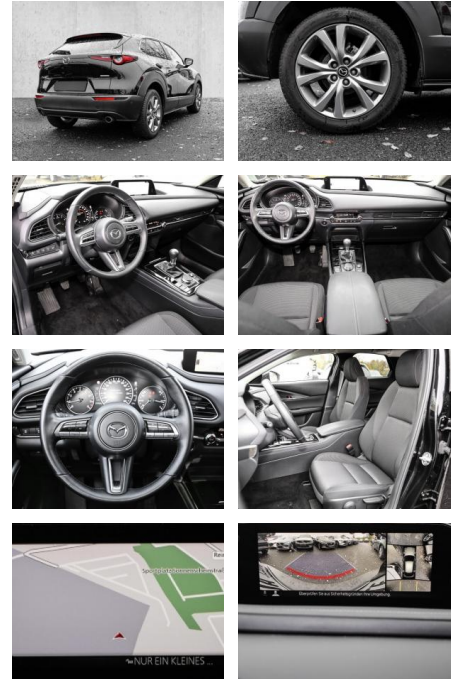

Ihr Ansprechpartner

Herr Karsten Kerssenfischer

E-Mail: kerssenfischer@toyota-grabenmeier.de
Telefon: 02521 3569

Bernhard Grabenmeier GmbH
Zementstr. 100 - 59269 Beckum - Tel.: 02521 / 3569

Mazda CX-30 SKYACTIV-G 2.0 M-Hybrid 6GS

MA05-6038-23 Angebotsnr.:

Erstzulassung:	Kilometer:	Farbe:	Leistung:	Kraftstoffart:
01.06.2023	19.606	Schwarz	90 kW / 122 PS	Benzin

PREIS
26.100 €

FINANZIERUNGSBEISPIEL

Laufzeit: 48 Monate   Anzahlung: 25 %
Basis-Finanzierung:*   Mtl. Rate:
Zielraten-Finanzierung:** **212 €**

* Basisfinanzierung: Anzahlung: 6.525 Euro, Laufzeit: 48 Monate, Nettodarlehen: 19.575 Euro, Gesamtbetrag: 28.837 Euro, Zinssätze: 6,78% Sollz. (gebunden), 6,99% eff.
** Zielratenfinanzierung: Anzahlung: 6.525 Euro, Laufzeit: 48 Monate, Nettodarlehen: 19.575 Euro, Zielrate: 14.355 Euro, Gesamtbetrag: 30.843 Euro, Zinssätze: 6,78% Sollz. (gebunden), 6,99% eff.,

Vermittlung für: Toyota Kredit Bank
Repräsentatives Beispiel gem. § 17 Abs. 4 PAngV. Diese Finanzierungsangebote sind Beispiele. Gerne ermitteln wir für Sie Ihr individuelles Angebot.

Ausstattung

Sicherheit

- PDC Park Distance Control hinten
- Anti-Blockiersystem ABS
- Antischlupfregelung ASC+T
- elektronische Stabilitätskontrolle (ESP / DSP)
- Servolenkung
- Regensensor
- Wegfahrsperre
- Kindersitzbefestigung
- PDC Park Distance Control vorne
- **ABS**
- Airbag
- Beifahrer-Airbag
- Wegfahrsperre
- Seitenairbags
- Alarmanlage
- ESP
- Antriebsschlupfregelung
- Reifendruckkontrolle
- Traktionskontrolle

- Kopfairbag
- Knieairbag
- Kindersitzbefestigung
- Notrufsystem
- Pannenkitt
- **Entertainment: Navigationssystem**
- Soundsystem
- Radio
- Telefonvorbereitung
- USB-Anschluss
- MP3
- Bose
- Bluetooth
- Freisprecheinrichtung
- Apple CarPlay
- Android Auto
- Sprachsteuerung
- DAB
- Musikstreaming

Multimedia

- Radio
- Navigation mit Bildschirm
- MP3 Anschluss
- Head UP Display
- Bluetooth

Komfort

- Zentralverriegelung
- Bordcomputer
- **Servolenkung**
- Zentralverriegelung
- Elektrischer Fensterheber
- Sitzheizung
- Elektrische Aussenspiegel
- Teilbare Rucksitzlehne
- Tempomat
- Multifunktionslenkrad
- Keyless Go Startfunktion
- Innenspiegel autom. abblendbar
- Mittelarmlehne

STÄNDIG ÜBER 15.000 FAHRZEUGE IM BESTAND!