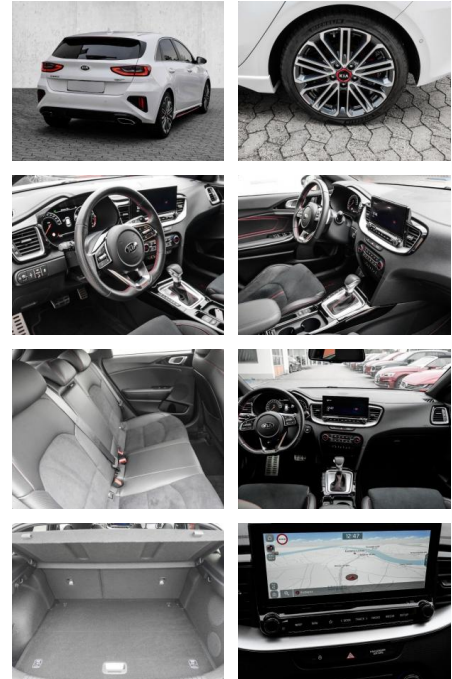

Ihr Ansprechpartner

Herr Uwe Goerbing
E-Mail: goerbing@toyota-grabenmeier.de
Telefon: 02521 3569

Bernhard Grabenmeier GmbH
Zementstr. 100 - 59269 Beckum - Tel.: 02521 / 3569

Kia Cee'd GT 1.6T-GDI EU6d Navi Leder

MA05-1917-23 Angebotsnr.:

Erstzulassung:	Kilometer:	Farbe:	Leistung:	Kraftstoffart:
01.08.2021	17.000	Weiß	150 kW / 204 PS	Benzin

PREIS
27.640 €

FINANZIERUNGSBEISPIEL
Laufzeit: 48 Monate   Anzahlung: 25 %
Basis-Finanzierung:*   Mtl. Rate:
Zielraten-Finanzierung:** **224 €**

* Basisfinanzierung: Anzahlung: 6.910 Euro, Laufzeit: 48 Monate, Nettodarlehen: 20.730 Euro, Gesamtbetrag: 30.538 Euro, Zinssätze: 6.78% Sollz. (gebunden), 6.99% eff.
** Zielratenfinanzierung: Anzahlung: 6.910 Euro, Laufzeit: 48 Monate, Nettodarlehen: 20.730 Euro, Zielrate: 15.202 Euro, Gesamtbetrag: 32.663 Euro, Zinssätze: 6.78% Sollz. (gebunden), 6.99% eff.,

Vermittlung für: Toyota Kredit Bank
Repräsentatives Beispiel gem. § 17 Abs. 4 PAngV. Diese Finanzierungsangebote sind Beispiele. Gerne ermitteln wir für Sie Ihr individuelles Angebot.

Ausstattung

Sicherheit

- PDC Park Distance Control hinten
- Anti-Blockiersystem ABS
- Antischlupfregelung ASC+T
- elektronische Stabilitätskontrolle (ESP / DSP)
- Servolenkung
- Regensensor
- Wegfahrsperre
- Kindersitzbefestigung
- PDC Park Distance Control vorne
- **ABS**
- Airbag
- Beifahrer-Airbag
- Wegfahrsperre
- Seitenairbags
- Alarmanlage
- ESP
- Antriebsschlupfregelung
- Reifendruckkontrolle
- Traktionskontrolle

- Kopfairbag
- Kindersitzbefestigung
- Pannentkit
- **Entertainment: Navigationssystem**
- Soundsystem
- Radio
- Telefonvorbereitung
- AUX-In
- USB-Anschluss
- MP3
- JBL
- Bluetooth
- Freisprecheinrichtung
- Apple CarPlay
- Android Auto
- Sprachsteuerung
- DAB
- Touchscreen
- Induktionsladen für Smartphones
- Musikstreaming

Multimedia

- Radio
- el. Sitzverstellung
- Navigation mit Bildschirm
- MP3 Anschluss
- Bluetooth

Komfort

- Zentralverriegelung
- Bordcomputer
- **Servolenkung**
- Zentralverriegelung
- Elektrischer Fensterheber
- Lederausstattung
- Sitzheizung
- Elektrische Aussenspiegel
- Teilbare Rucksitzlehne
- Tempomat
- Multifunktionslenkrad
- Keyless Go Startfunktion
- Elektrische Sitze

STÄNDIG ÜBER 15.000 FAHRZEUGE IM BESTAND!