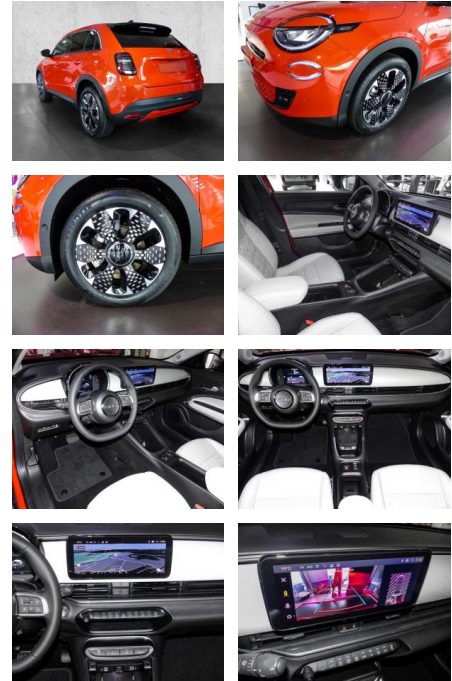

## Fiat 600e La Prima LED NAVI 360°PDC SHZG

MA05-klN22533407 Angebotsnr.:

Erstzulassung:	Kilometer:	Farbe:	Leistung:	Kraftstoffart:
01.12.2023	9.900	Orange	115 kW / 156 PS	Elektro

**PREIS**  
**34.860 €**

### Multimedia

- Radio
- el. Sitzverstellung
- Navigation mit Bildschirm
- MP3 Anschluss