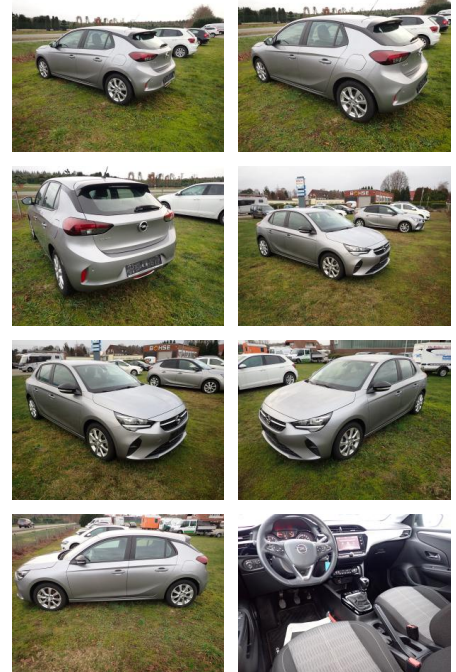

Ihr Ansprechpartner

Herr Uwe Goerbing

E-Mail: goerbing@toyota-grabenmeier.de
Telefon: 02521 3569

Bernhard Grabenmeier GmbH
Zementstr. 100 - 59269 Beckum - Tel.: 02521 / 3569

Opel Corsa F 1.2 Edition (EURO 6d) / 101 PS !!

GA07-DG2401-00000001

Erstzulassung:	Kilometer:	Farbe:	Leistung:	Kraftstoffart:
31.08.2021	28.500	Silber	74 kW / 101 PS	Benzin

PREIS
16.080 €

FINANZIERUNGSBEISPIEL

Laufzeit: 48 Monate Anzahlung: 25 %
Basis-Finanzierung:* Mtl. Rate:
Zielraten-Finanzierung:** **131 €**