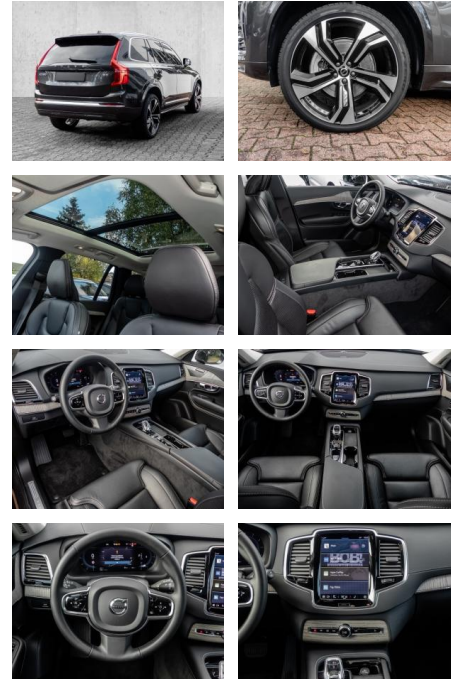

Ihr Ansprechpartner

Herr Uwe Goerbing
E-Mail: goerbing@toyota-grabenmeier.de
Telefon: 02521 3569

Bernhard Grabenmeier GmbH
Zementstr. 100 - 59269 Beckum - Tel.: 02521 / 3569

Volvo XC90 Plus Bright AWD B5 Diesel EU6d

MA05-2029-24 Angebotsnr.:

Erstzulassung:	Kilometer:	Farbe:	Leistung:	Kraftstoffart:
01.03.2023	13.856	Grau	173 kW / 235 PS	Diesel

PREIS
62.840 €

FINANZIERUNGSBEISPIEL

Laufzeit: 48 Monate   Anzahlung: 25 %
Basis-Finanzierung:*   Mtl. Rate:
Zielraten-Finanzierung:** **510 €**

* Basisfinanzierung: Anzahlung: 15.710 Euro, Laufzeit: 48 Monate, Nettodarlehen: 47.130 Euro, Gesamtbetrag: 69.429 Euro, Zinssätze: 6.78% Sollz. (gebunden), 6.99% eff.
** Zielratenfinanzierung: Anzahlung: 15.710 Euro, Laufzeit: 48 Monate, Nettodarlehen: 47.130 Euro, Zielrate: 34.562 Euro, Gesamtbetrag: 74.261 Euro, Zinssätze: 6.78% Sollz. (gebunden), 6.99% eff.,

Vermittlung für: Toyota Kredit Bank
Repräsentatives Beispiel gem. § 17 Abs. 4 PAngV. Diese Finanzierungsangebote sind Beispiele. Gerne ermitteln wir für Sie Ihr individuelles Angebot.

Ausstattung

Sicherheit

- PDC Park Distance Control hinten
- Anti-Blockiersystem ABS
- Antischlupfregelung ASC+T
- elektronische Stabilitätskontrolle (ESP / DSP)
- Servolenkung
- Regensensor
- Wegfahrsperre
- Kindersitzbefestigung
- Allrad
- PDC Park Distance Control vorne
- **ABS**
- Airbag
- Beifahrer-Airbag
- Wegfahrsperre
- Seitenairbags
- ESP
- Reifendruckkontrolle
- Traktionskontrolle
- Kindersitze integriert

- Kopfairbag
- Knieairbag
- Kindersitzbefestigung
- Anhängerstabilisierung
- Pannenkitt
- Notrad
- **Entertainment: Navigationssystem**
- Soundsystem
- Radio
- USB-Anschluss
- Harman-Kardon
- Android Auto
- DAB
- Induktionsladen für Smartphones
- •

Multimedia

- Radio
- el. Sitzverstellung
- Navigation mit Bildschirm

Komfort

- Zentralverriegelung
- Bordcomputer
- **Klimaautomatik**
- Servolenkung
- Zentralverriegelung
- Elektrischer Fensterheber
- Lederausstattung
- Sitzheizung
- Elektrische Aussenspiegel
- Teilbare Rucksitzlehne
- Tempomat
- Standheizung
- Multifunktionslenkrad
- Keyless Go Startfunktion
- Elektrische Sitze
- Innenspiegel autom. abblendbar
- Mittelarmlehne
- Innenraumfilter
- Lenksaeule einstellbar
- ParkDistanceControl vorne und hinten

STÄNDIG ÜBER 15.000 FAHRZEUGE IM BESTAND!