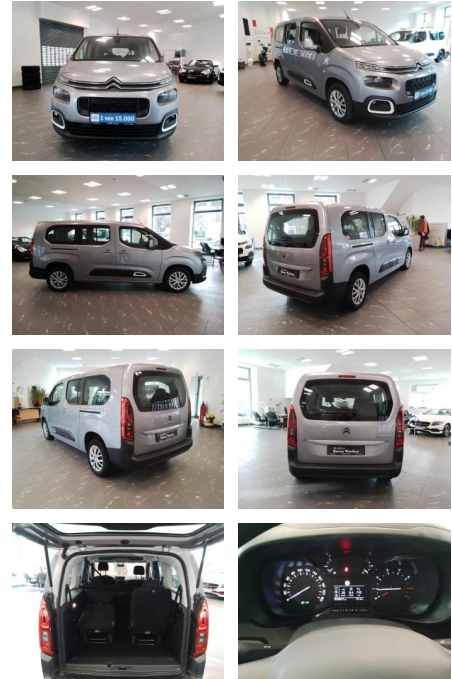

Ihr Ansprechpartner

Herr Karsten Kerssenfischer
E-Mail: kerssenfischer@toyota-grabenmeier.de
Telefon: 02521 3569

Bernhard Grabenmeier GmbH
Zementstr. 100 - 59269 Beckum - Tel.: 02521 / 3569

Citroën Berlingo XL PureTech 110 Klima 7-Sitzer

RW01-FG2401-~~Angebot~~ **Beispiel**:

Erstzulassung: 06.11.2020 **Kilometer:** 30.000 **Farbe:** Grau **Leistung:** 81 kW / 110 PS **Kraftstoffart:** Benzin

PREIS
21.790 €

FINANZIERUNGSBEISPIEL
Laufzeit: 48 Monate Anzahlung: 25 %
Basis-Finanzierung:* Mtl. Rate:
Zielraten-Finanzierung:** **177 €**