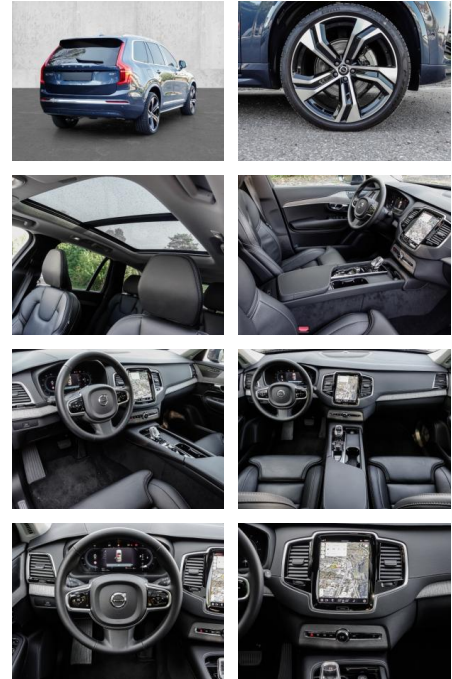

Ihr Ansprechpartner

Herr Uwe Goerbing

E-Mail: goerbing@toyota-grabenmeier.de
Telefon: 02521 3569

Bernhard Grabenmeier GmbH
Zementstr. 100 - 59269 Beckum - Tel.: 02521 / 3569

Volvo XC90 Plus Bright AWD B5 Diesel EU6d

MA05-2139-24 Angebotsnr.:

Erstzulassung:	Kilometer:	Farbe:	Leistung:	Kraftstoffart:
01.03.2023	17.350	Blau	173 kW / 235 PS	Diesel

PREIS
60.520 €

FINANZIERUNGSBEISPIEL

Laufzeit: 48 Monate   Anzahlung: 25 %
Basis-Finanzierung:*   Mtl. Rate:
Zielraten-Finanzierung:**   **492 €**

* Basisfinanzierung: Anzahlung: 15.130 Euro, Laufzeit: 48 Monate, Nettodarlehen: 45.390 Euro, Gesamtbetrag: 66.866 Euro, Zinssätze: 6,78% Sollz. (gebunden), 6,99% eff.
** Zielratenfinanzierung: Anzahlung: 15.130 Euro, Laufzeit: 48 Monate, Nettodarlehen: 45.390 Euro, Zielrate: 33.286 Euro, Gesamtbetrag: 71.519 Euro, Zinssätze: 6,78% Sollz. (gebunden), 6,99% eff.,

Vermittlung für: Toyota Kredit Bank
Repräsentatives Beispiel gem. § 17 Abs. 4 PAngV. Diese Finanzierungsangebote sind Beispiele. Gerne ermitteln wir für Sie Ihr individuelles Angebot.

Ausstattung

Sicherheit

- PDC Park Distance Control hinten
- Anti-Blockiersystem ABS
- Antischlupfregelung ASC+T
- elektronische Stabilitätskontrolle (ESP / DSP)
- Servolenkung
- Regensensor
- Wegfahrsperre
- Kindersitzbefestigung
- Allrad
- PDC Park Distance Control vorne
- **ABS**
- Airbag
- Beifahrer-Airbag
- Wegfahrsperre
- Seitenairbags
- ESP
- Reifendruckkontrolle
- Traktionskontrolle
- Kindersitze integriert

- Kopfairbag
- Knieairbag
- Kindersitzbefestigung
- Anhängerstabilisierung
- Pannenkitt
- Notrad
- **Entertainment: Navigationssystem**
- Soundsystem
- Radio
- USB-Anschluss
- Harman-Kardon
- Android Auto
- DAB
- Induktionsladen für Smartphones
- •

Multimedia

- Radio
- el. Sitzverstellung
- Navigation mit Bildschirm

Komfort

- Zentralverriegelung
- Bordcomputer
- **Klimaautomatik**
- Servolenkung
- Zentralverriegelung
- Elektrischer Fensterheber
- Lederausstattung
- Sitzheizung
- Elektrische Aussenspiegel
- Teilbare Rucksitzlehne
- Tempomat
- Standheizung
- Multifunktionslenkrad
- Keyless Go Startfunktion
- Elektrische Sitze
- Innenspiegel autom. abblendbar
- Mittelarmlehne
- Innenraumfilter
- Lenksaeule einstellbar
- ParkDistanceControl vorne und hinten

STÄNDIG ÜBER 15.000 FAHRZEUGE IM BESTAND!