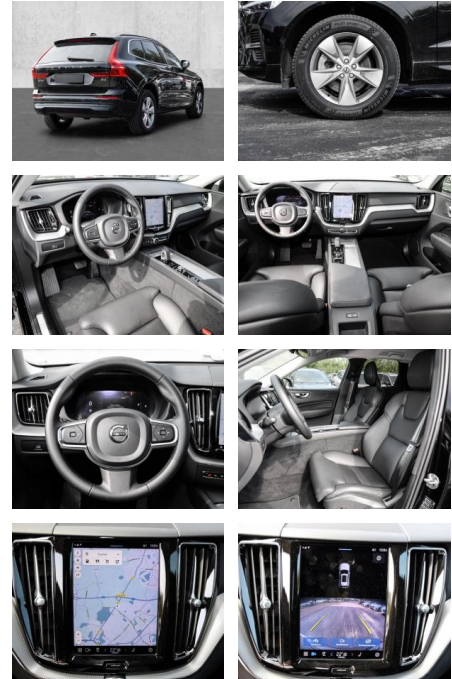

Ihr Ansprechpartner

Herr Karsten Kerssenfischer

E-Mail: kerssenfischer@toyota-grabenmeier.de
Telefon: 02521 3569

Bernhard Grabenmeier GmbH
Zementstr. 100 - 59269 Beckum - Tel.: 02521 / 3569

Volvo XC60 Core 2WD B4 Benzin EU6d digitales

MA05-6007-23 Angebotsnr.:

Erstzulassung:	Kilometer:	Farbe:	Leistung:	Kraftstoffart:
01.05.2023	21.620	Schwarz	145 kW / 197 PS	Benzin

PREIS
40.950 €

FINANZIERUNGSBEISPIEL

Laufzeit: 48 Monate   Anzahlung: 25 %
Basis-Finanzierung:*   Mtl. Rate:
Zielraten-Finanzierung:** **333 €**

* Basisfinanzierung: Anzahlung: 10.238 Euro, Laufzeit: 48 Monate, Nettodarlehen: 30.713 Euro, Gesamtbetrag: 45.244 Euro, Zinssätze: 6,78% Sollz. (gebunden), 6,99% eff.
** Zielratenfinanzierung: Anzahlung: 10.238 Euro, Laufzeit: 48 Monate, Nettodarlehen: 30.713 Euro, Zielrate: 22.523 Euro, Gesamtbetrag: 48.393 Euro, Zinssätze: 6,78% Sollz. (gebunden), 6,99% eff.,

Vermittlung für: Toyota Kredit Bank
Repräsentatives Beispiel gem. § 17 Abs. 4 PAngV. Diese Finanzierungsangebote sind Beispiele. Gerne ermitteln wir für Sie Ihr individuelles Angebot.

Ausstattung

Sicherheit

- Anti-Blockiersystem ABS
- Antischlupfregelung ASC+T
- elektronische Stabilitätskontrolle (ESP / DSP)
- Servolenkung
- Regensensor
- Wegfahrsperrung
- Kindersitzbefestigung
- **ABS**
- Airbag
- Beifahrer-Airbag
- Wegfahrsperrung
- Seitenairbags
- Alarmanlage
- ESP
- Reifendruckkontrolle
- Traktionskontrolle
- Kopfairbag
- Knieairbag
- Kindersitzbefestigung

- Anhängerstabilisierung
- Pannenset
- **Entertainment: Soundsystem**
- Radio
- USB-Anschluss
- MP3
- DAB
- Induktionsladen für Smartphones
- •

Multimedia

- Radio
- el. Sitzverstellung
- MP3 Anschluss

Komfort

- Zentralverriegelung
- Bordcomputer
- **Klimaautomatik**
- Servolenkung
- Zentralverriegelung

- Elektrischer Fensterheber
- Sitzheizung
- Elektrische Aussenspiegel
- Teilbare Rucksitzlehne
- Tempomat
- Multifunktionslenkrad
- Keyless Go Startfunktion
- Elektrische Sitze
- Innenspiegel autom. abblendbar
- Mittelarmlehne
- Innenraumfilter
- Lenksäule einstellbar
- Elektrische Heckklappe
- Memory Sitze
- Lordosenstütze
- Sitzheizung hinten
- Geschwindigkeitsbegrenzungsanlage
- Klimaautomatik-2-Zonen
- Funkfernbedienung
- **Sicht: LED-Hauptscheinwerfer**
- LED-Tagfahrlicht

STÄNDIG ÜBER 15.000 FAHRZEUGE IM BESTAND!