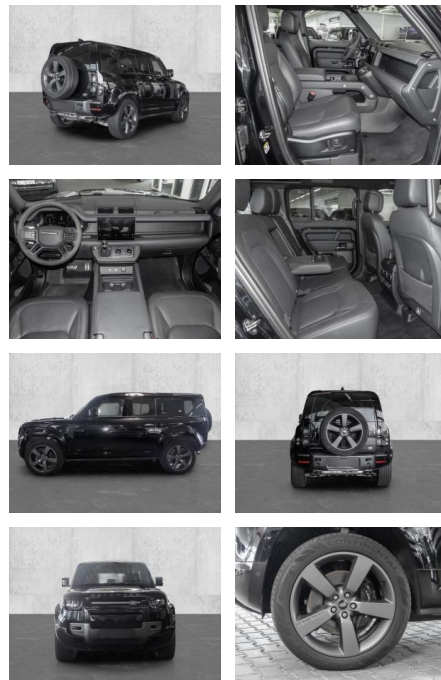

MA05-2005-24 Angebotsnr.:

Erstzulassung:	Kilometer:	Farbe:	Leistung:	Kraftstoffart:
01.07.2023	25.500	Schwarz	386 kW / 525 PS	Benzin

PREIS
114.070 €

FINANZIERUNGSBEISPIEL

Laufzeit: 48 Monate Anzahlung: 25 %
Basis-Finanzierung:* Mtl. Rate:
Zielraten-Finanzierung:** **926 €**