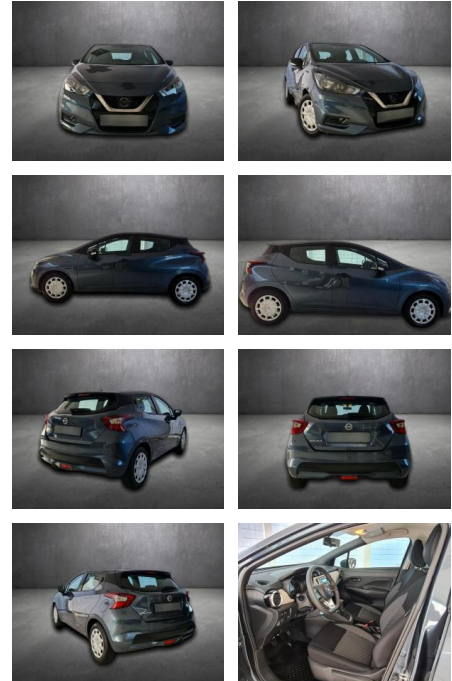

## Nissan Micra Visia, 1.Halter,

AH90-78948-114 Angebotsnr.:

Erstzulassung:	Kilometer:	Farbe:	Leistung:	Kraftstoffart:
25.08.2022	17.544	Diverse	68 kW / 92 PS	Benzin

PREIS	FINANZIERUNGSBEISPIEL	
<b>14.370 €</b>	Laufzeit: 48 Monate	Anzahlung: 25 %
	Basis-Finanzierung:**	Mtl. Rate:
	Zielraten-Finanzierung:**	<b>117 €</b>