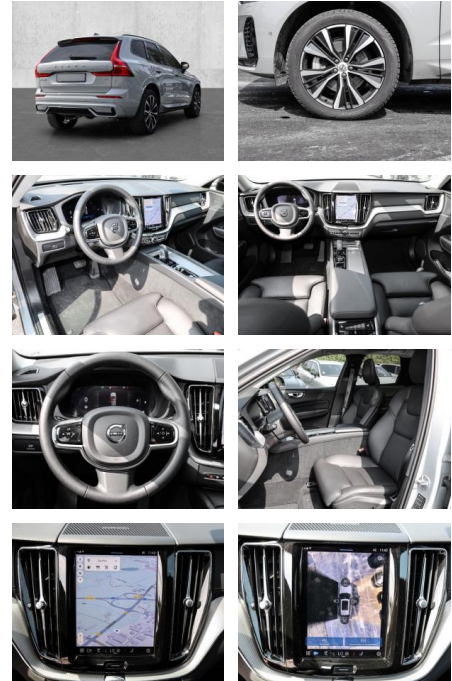

Ihr Ansprechpartner

Herr Uwe Goerbing
E-Mail: goerbing@toyota-grabenmeier.de
Telefon: 02521 3569

Bernhard Grabenmeier GmbH
Zementstr. 100 - 59269 Beckum - Tel.: 02521 / 3569

Volvo XC60 Ultimate Dark 2WD B4 Diesel EU6d

MA05-2158-24 Angebotsnr.:

Erstzulassung:	Kilometer:	Farbe:	Leistung:	Kraftstoffart:
01.08.2023	14.696	Grau	145 kW / 197 PS	Diesel

PREIS
51.350 €

FINANZIERUNGSBEISPIEL

Laufzeit: 48 Monate   Anzahlung: 25 %
Basis-Finanzierung:*   Mtl. Rate:
Zielraten-Finanzierung:**   **417 €**

* Basisfinanzierung: Anzahlung: 12.838 Euro, Laufzeit: 48 Monate, Nettodarlehen: 38.513 Euro, Gesamtbetrag: 56.735 Euro, Zinssätze: 6.78% Sollz. (gebunden), 6.99% eff.
** Zielratenfinanzierung: Anzahlung: 12.838 Euro, Laufzeit: 48 Monate, Nettodarlehen: 38.513 Euro, Zielrate: 28.243 Euro, Gesamtbetrag: 60.683 Euro, Zinssätze: 6.78% Sollz. (gebunden), 6.99% eff.,

Vermittlung für: Toyota Kredit Bank
Repräsentatives Beispiel gem. § 17 Abs. 4 PAngV. Diese Finanzierungsangebote sind Beispiele. Gerne ermitteln wir für Sie Ihr individuelles Angebot.

Ausstattung

Sicherheit

- PDC Park Distance Control hinten
- Anti-Blockiersystem ABS
- Antischlupfregelung ASC+T
- elektronische Stabilitätskontrolle (ESP / DSP)
- Servolenkung
- Regensensor
- Wegfahrsperrung
- Kindersitzbefestigung
- PDC Park Distance Control vorne
- **ABS**
- Airbag
- Beifahrer-Airbag
- Wegfahrsperrung
- Seitenairbags
- ESP
- Reifendruckkontrolle
- Traktionskontrolle
- Kopfairbag
- Knieairbag

- Kindersitzbefestigung
- Anhängerstabilisierung
- Pannenkitt
- **Entertainment: Soundsystem**
- Radio
- USB-Anschluss
- Harman-Kardon
- Apple CarPlay
- Android Auto
- DAB
- Induktionsladen für Smartphones

Multimedia

- Radio
- el. Sitzverstellung
- Head UP Display

Komfort

- Zentralverriegelung
- Bordcomputer

Servolenkung

- Zentralverriegelung
- Elektrischer Fensterheber
- Lederausstattung
- Sitzheizung
- Elektrische Aussenspiegel
- Teilbare Ruedersitzlehne
- Tempomat
- Multifunktionslenkrad
- Keyless Go Startfunktion
- Elektrische Sitze
- Innenspiegel autom. abblendbar
- Mittelarmlehne
- Innenraumfilter
- Lenksaeule einstellbar
- ParkDistanceControl vorne und hinten
- Elektrische Heckklappe
- Keyless Entry
- Memory Sitze
- Ambientebeleuchtung
- Lordosenstütze

STÄNDIG ÜBER 15.000 FAHRZEUGE IM BESTAND!