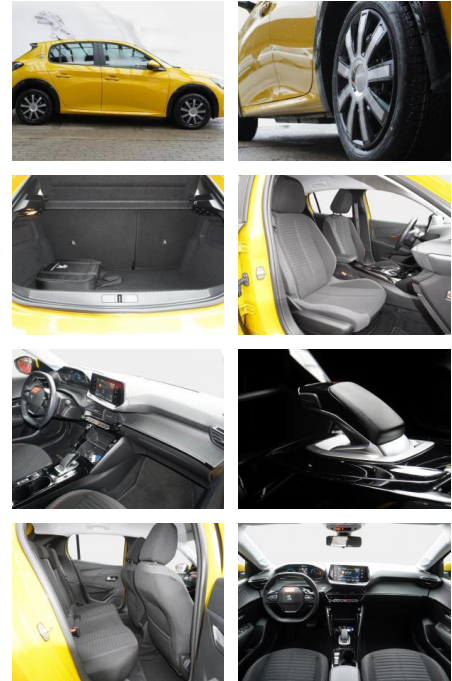

Ihr Ansprechpartner

Herr Karsten Kerssenfischer

E-Mail: kerssenfischer@toyota-grabenmeier.de

Telefon: 02521 3569

Bernhard Grabenmeier GmbH
Zementstr. 100 - 59269 Beckum - Tel.: 02521 / 3569

Peugeot 208 Elektromotor 136 Active Pack++EPH+

SD05-173 1551806428snr.:

Erstzulassung:	Kilometer:	Farbe:	Leistung:	Kraftstoffart:
26.02.2021	51.000	Diverse	100 kW / 136 PS	Elektro

PREIS
19.840 €

FINANZIERUNGSBEISPIEL

Laufzeit: 48 Monate   Anzahlung: 25 %
Basis-Finanzierung:*   Mtl. Rate:
Zielraten-Finanzierung:** **161 €**

* Basisfinanzierung: Anzahlung: 4.960 Euro, Laufzeit: 48 Monate, Nettodarlehen: 14.880 Euro, Gesamtbetrag: 21.920 Euro, Zinssätze: 6.78% Sollz. (gebunden), 6.99% eff.
** Zielratenfinanzierung: Anzahlung: 4.960 Euro, Laufzeit: 48 Monate, Nettodarlehen: 14.880 Euro, Zielrate: 10.912 Euro, Gesamtbetrag: 23.446 Euro, Zinssätze: 6.78% Sollz. (gebunden), 6.99% eff.,

Vermittlung für: Toyota Kredit Bank
Repräsentatives Beispiel gem. § 17 Abs. 4 PAngV. Diese Finanzierungsangebote sind Beispiele. Gerne ermitteln wir für Sie Ihr individuelles Angebot.

Ausstattung

Sicherheit

- Müdigkeitswarnsystem
- Notbremsassistent
- Notrufsystem
- Reifendruckkontrollsystem
- Spurhalteassistent
- Active Safety Brake Plus (bei Nacht und Radfahrern)
- Frontkollisionswarner
- Reifendruckkontrollsystem
- Müdigkeitswarner
- Airbag für Fahrer und Beifahrer
- Beifahrerairbag deaktivierbar
- Airbag: Vorhangairbags vorn und hinten
- Airbag: Seitenairbag vorn
- Tagfahrlicht: LED-Tagfahrlicht
- ESP (Elektronisches Stabilitätsprogramm) mit ASR (Antriebschlupfregelung)
- EBV (Elektronische Bremskraftverteilung)

- Verkehrsschilderkennung mit Darstellung der Geschwindigkeitsempfehlung im Kombiinstrument
- Wegfahrsperr
- Berganfahrhilfe
- ***Assistenzsysteme:**
- Notbremsassistent mit Einschaltautomatik der Warnblinkleuchten
- Spurhalteassistent mit Lenkeingriff
- *

Multimedia

- USB
- Verkehrszeichenerkennung
- Touchscreen
- Peugeot Connect Box mit den kostenlosen Telematikdiensten - Peugeot Connect SOS und Peugeot Connect Assistance - GPS-Modul - Integrierte Europäische SIM-Karte - Lautsprecher und Mikrofon -

- Radio: Audioanlage RCC - Bi-Tuner - 6 Lautsprecher - MP3-fähig - Bluetooth-Freisprecheinrichtung mit Audiostreaming über Bluetooth - USB-Anschluss - Bedienung am Lenkrad und über Touchscreen
- Radiozubehör: Mirror Screen - Übertragung von multimedialen Inhalten und Apps eines kompatiblen Smartphones auf den Touchscreen des Fahrzeugs über den die kompatiblen Funktionen und Apps direkt bedient werden können - Android Auto und Mirror Link (für kompatible Smartphone-Modelle mit Android-Betriebssystem) - CarPlay (für kompatible iPhone-Modelle von Apple)
- Radiozubehör: Digitaler Radioempfang DAB +
- Radiozubehör: Multifunktionaler Touchscreen mit 7-Farbbildschirm - kapazitiver Bildschirm - 7 Klaviertasten

STÄNDIG ÜBER 15.000 FAHRZEUGE IM BESTAND!