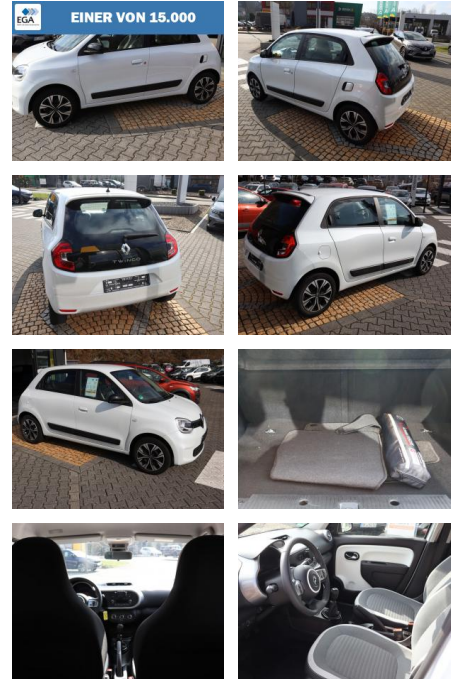

Ihr Ansprechpartner

**Herr Uwe Goerbing**  
E-Mail: goerbing@toyota-grabenmeier.de  
Telefon: 02521 3569

Bernhard Grabenmeier GmbH  
Zementstr. 100 - 59269 Beckum - Tel.: 02521 / 3569

## Renault Twingo S Ce 65 ZEN Klima Ganzjahr

AH85-SG2402-~~Angebot~~..

Erstzulassung:	Kilometer:	Farbe:	Leistung:	Kraftstoffart:
08.03.2022	22.318	Weiß	48 kW / 65 PS	Benzin

PREIS	FINANZIERUNGSBEISPIEL	
<b>13.860 €</b>	Laufzeit: 48 Monate      Anzahlung: 25 % Basis-Finanzierung:*      Mtl. Rate: Zielraten-Finanzierung:** <b>113 €</b>	* Basisfinanzierung: Anzahlung: 3.465 Euro, Laufzeit: 48 Monate, Nettodarlehen: 10.395 Euro, Gesamtbetrag: 15.313 Euro, Zinssätze: 6.78% Sollz. (gebunden), 6.99% eff. ** Zielratenfinanzierung: Anzahlung: 3.465 Euro, Laufzeit: 48 Monate, Nettodarlehen: 10.395 Euro, Zielrate: 7.623 Euro, Gesamtbetrag: 16.379 Euro, Zinssätze: 6.78% Sollz. (gebunden), 6.99% eff., Vermittlung für: Toyota Kredit Bank Repräsentatives Beispiel gem. § 17 Abs. 4 PAngV. Diese Finanzierungsangebote sind Beispiele. Gerne ermitteln wir für Sie Ihr individuelles Angebot.

### Interieur

- Fensterheber elektrisch vorne
- Flexicase: Off. Ablagefach zw. Vorders
- Flexicases: Geschlossenes Handschuhfach
- Klimaanlage
- Radio: R&GO