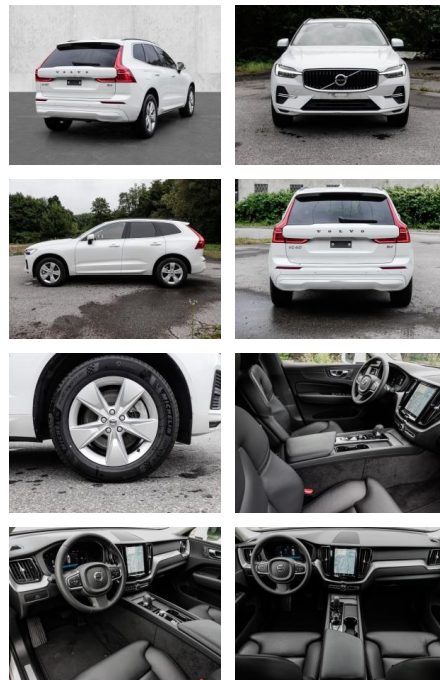

MA05-2204-24 Angebotsnr.:

Erstzulassung:	Kilometer:	Farbe:	Leistung:	Kraftstoffart:
01.05.2023	1.558	Weiß	145 kW / 197 PS	Benzin

PREIS
43.870 €

FINANZIERUNGSBEISPIEL

Laufzeit: 48 Monate Anzahlung: 25 %
Basis-Finanzierung:* Mtl. Rate:
Zielraten-Finanzierung:** **356 €**