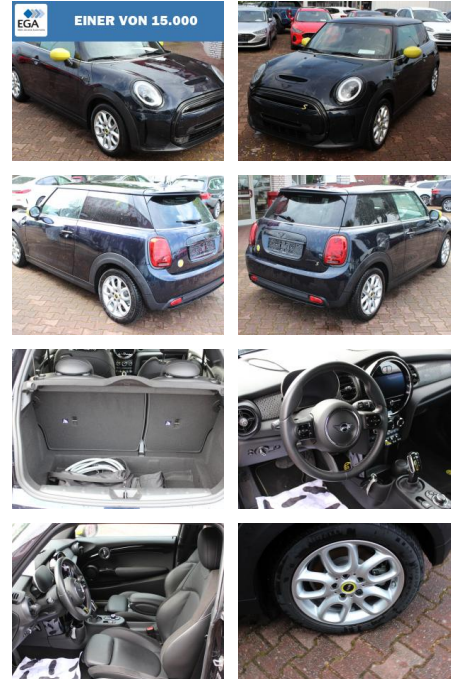

AW00-R43667 Angebotsnr.:

Erstzulassung:	Kilometer:	Farbe:	Leistung:	Kraftstoffart:
01.10.2021	10.630	Schwarz	75 kW / 102 PS	Elektro

PREIS	FINANZIERUNGSBEISPIEL	
19.220 €	Laufzeit: 48 Monate	Anzahlung: 25 %
	Basis-Finanzierung:**	Mtl. Rate:
	Zielraten-Finanzierung:**	156 €

Interieur

- Lederpolsterung
- Multifunktionslenkrad
- Durchladesystem
- Sportsitze

- el. Fensterheber
- Armlehne vorne
- Sitzheizung

Exterieur

- Winterreifen
- LED-Tagfahrlicht
- LED-Scheinwerfer
- Leichtmetallfelgen
- metallic
- Geschwindigkeitsregelung (Tempomat)