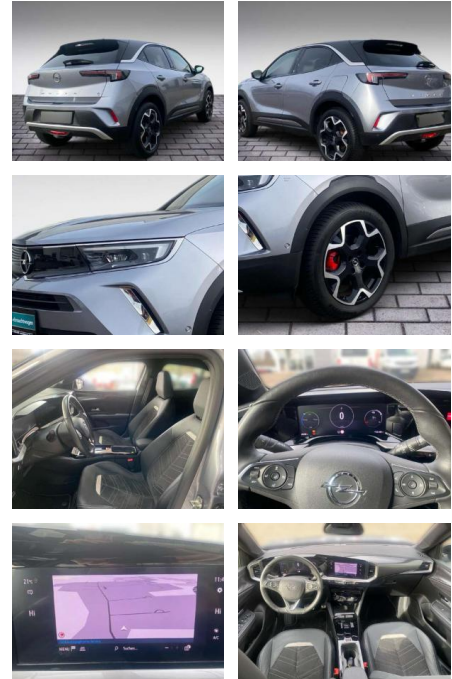

Erstzulassung:	Kilometer:	Farbe:	Leistung:	Kraftstoffart:
01.05.2021	20.500	Grau	100 kW / 136 PS	Benzin

PREIS
27.150 €

FINANZIERUNGSBEISPIEL

Laufzeit: 48 Monate Anzahlung: 25 %
Basis-Finanzierung:* Mtl. Rate:
Zielraten-Finanzierung:** **221 €**