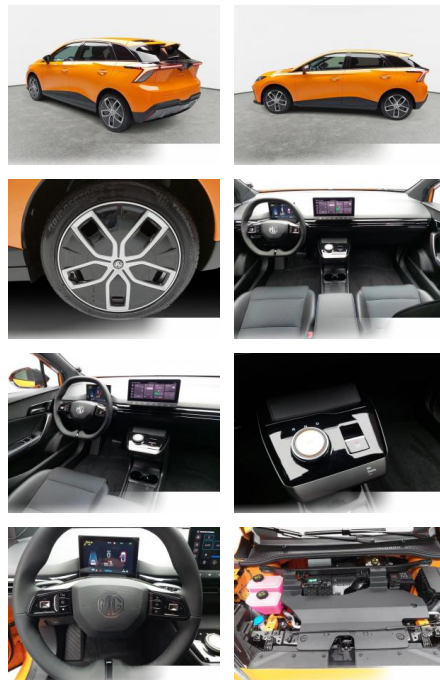

## MG MG4 EV 64 KWH MY23 LUXURY

BR02-12728 **Angebotsnr.:**

Erstzulassung:	Kilometer:	Farbe:	Leistung:	Kraftstoffart:	Reichweite elektr. (WLTP)
01.01.2024	3.000		150 kW / 204 PS	Elektro	435 km

**PREIS**  
**32.300 €**

### Multimedia

- Radio
- el. Sitzverstellung
- Navigation mit Bildschirm
- Bluetooth