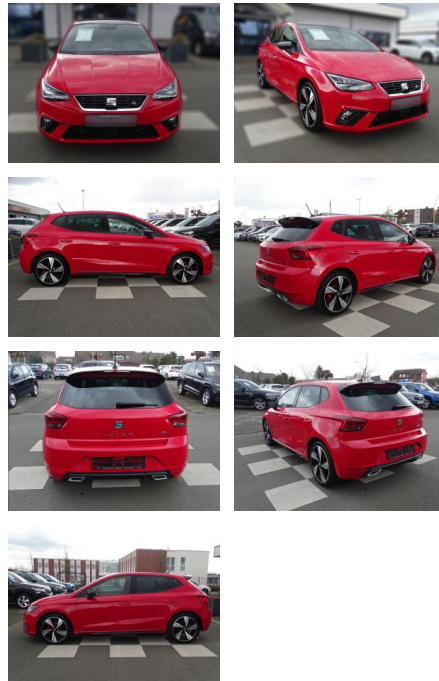

Ihr Ansprechpartner

Herr Karsten Kerssenfischer

E-Mail: kerssenfischer@toyota-grabenmeier.de
Telefon: 02521 3569

Bernhard Grabenmeier GmbH
Zementstr. 100 - 59269 Beckum - Tel.: 02521 / 3569

Seat Ibiza 1.0 FR Carbon

RA00-20973 **Angebotsnr.:**

Erstzulassung:	Kilometer:	Farbe:	Leistung:	Kraftstoffart:
01.06.2021	44.846	Rot	81 kW / 110 PS	Benzin

PREIS
20.850 €

FINANZIERUNGSBEISPIEL

Laufzeit: 48 Monate Anzahlung: 25 %
Basis-Finanzierung:* Mtl. Rate:
Zielraten-Finanzierung:** **169 €**