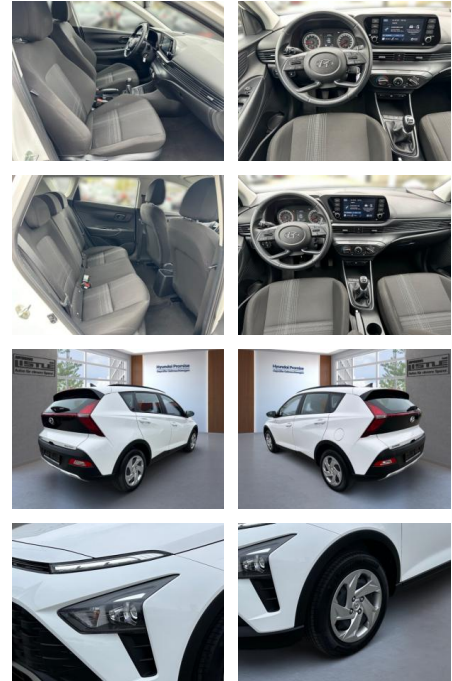

## Hyundai Bayon 1.2 MPI 85HP Klima PDC Kamera

AL33-60073 **Angebotsnr.:**

**Erstzulassung:** 01.03.2023    **Kilometer:** 16.990    **Farbe:**    **Leistung:** 62 kW / 84 PS    **Kraftstoffart:** Benzin