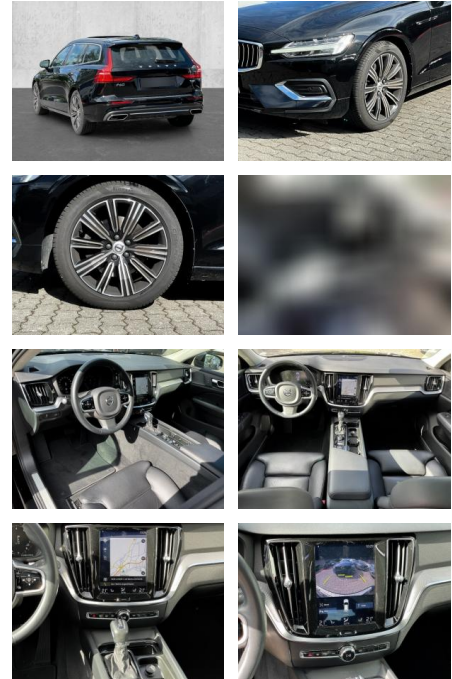

Ihr Ansprechpartner

Herr Uwe Goerbing
E-Mail: goerbing@toyota-grabenmeier.de
Telefon: 02521 3569

Bernhard Grabenmeier GmbH
Zementstr. 100 - 59269 Beckum - Tel.: 02521 / 3569

Volvo V60 Kombi Inscription T5 EU6d-T AHK

MA05-bm2211-~~24~~gebotsnr.:

Erstzulassung:	Kilometer:	Farbe:	Leistung:	Kraftstoffart:
01.11.2020	48.498	Schwarz	184 kW / 250 PS	Benzin

PREIS
33.310 €

FINANZIERUNGSBEISPIEL

Laufzeit: 48 Monate   Anzahlung: 25 %
Basis-Finanzierung:*   Mtl. Rate:
Zielraten-Finanzierung:**   **271 €**

* Basisfinanzierung: Anzahlung: 8.328 Euro, Laufzeit: 48 Monate, Nettodarlehen: 24.983 Euro, Gesamtbetrag: 36.803 Euro, Zinssätze: 6.78% Sollz. (gebunden), 6.99% eff.
** Zielratenfinanzierung: Anzahlung: 8.328 Euro, Laufzeit: 48 Monate, Nettodarlehen: 24.983 Euro, Zielrate: 18.321 Euro, Gesamtbetrag: 39.364 Euro, Zinssätze: 6.78% Sollz. (gebunden), 6.99% eff.,

Vermittlung für: Toyota Kredit Bank
Repräsentatives Beispiel gem. § 17 Abs. 4 PAngV. Diese Finanzierungsangebote sind Beispiele. Gerne ermitteln wir für Sie Ihr individuelles Angebot.

Ausstattung

Sicherheit

- PDC Park Distance Control hinten
- Anti-Blockiersystem ABS
- Antischlupfregelung ASC+T
- elektronische Stabilitätskontrolle (ESP / DSP)
- Servolenkung
- Regensensor
- Wegfahrsperre
- Kindersitzbefestigung
- PDC Park Distance Control vorne
- **ABS**
- Airbag
- Beifahrer-Airbag
- Wegfahrsperre
- Seitenairbags
- ESP
- Reifendruckkontrolle
- Traktionskontrolle
- Kopfairbag
- Panik-Alarmfunktion

- Knieairbag
- Kindersitzbefestigung
- Anhängerstabilisierung
- Pannenset
- **Entertainment: Navigationssystem**
- Soundsystem
- Radio
- Telefonvorbereitung
- USB-Anschluss
- MP3
- Harman-Kardon
- Bluetooth
- Freisprecheinrichtung
- Apple CarPlay
- Android Auto
- Sprachsteuerung
- DAB
- Touchscreen
- •

Multimedia

- Radio
- el. Sitzverstellung
- Navigation mit Bildschirm
- MP3 Anschluss
- Head UP Display
- Bluetooth

Komfort

- Zentralverriegelung
- Bordcomputer
- **Servolenkung**
- Zentralverriegelung
- Elektrischer Fensterheber
- Lederausstattung
- Sitzheizung
- Elektrische Aussenspiegel
- Teilbare Rucksitzlehne
- Tempomat
- Multifunktionslenkrad
- Keyless Go Startfunktion

STÄNDIG ÜBER 15.000 FAHRZEUGE IM BESTAND!