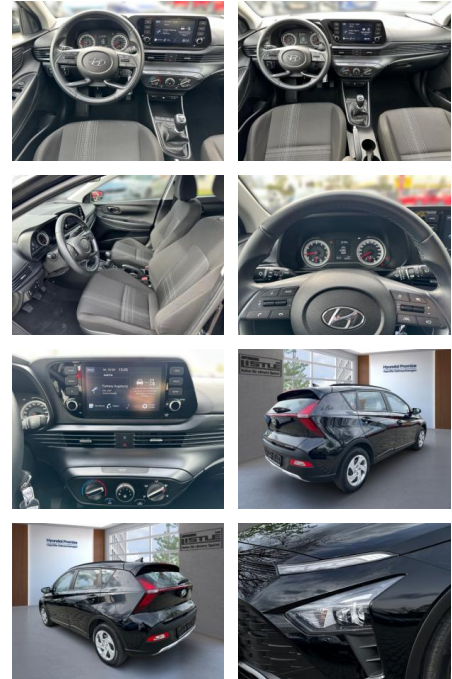

Ihr Ansprechpartner

Herr Karsten Kerssenfischer

E-Mail: kerssenfischer@toyota-grabenmeier.de
Telefon: 02521 3569

Bernhard Grabenmeier GmbH
Zementstr. 100 - 59269 Beckum - Tel.: 02521 / 3569

Hyundai Bayon 1.2 MPI 85HP Klima PDC Kamera

AL33-65166K **Angebotsnr.:**

Erstzulassung:	Kilometer:	Farbe:	Leistung:	Kraftstoffart:
01.03.2023	25.400		62 kW / 84 PS	Benzin

PREIS
19.000 €

FINANZIERUNGSBEISPIEL

Laufzeit: 48 Monate Anzahlung: 25 %
Basis-Finanzierung:* Mtl. Rate:
Zielraten-Finanzierung:** **154 €**