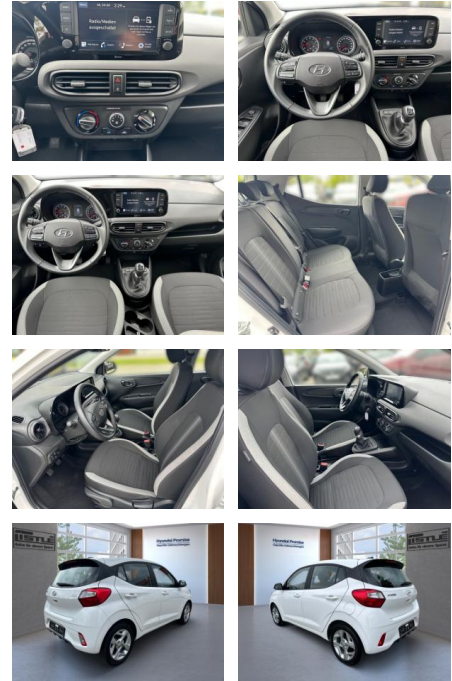

AL33-01131 **Angebotsnr.:**

Erstzulassung: 01.06.2023 **Kilometer:** 13.500 **Farbe:** **Leistung:** 49 kW / 67 PS **Kraftstoffart:** Benzin

PREIS
16.420 €

FINANZIERUNGSBEISPIEL
Laufzeit: 48 Monate Anzahlung: 25 %
Basis-Finanzierung:* Mtl. Rate:
Zielraten-Finanzierung:** **133 €**