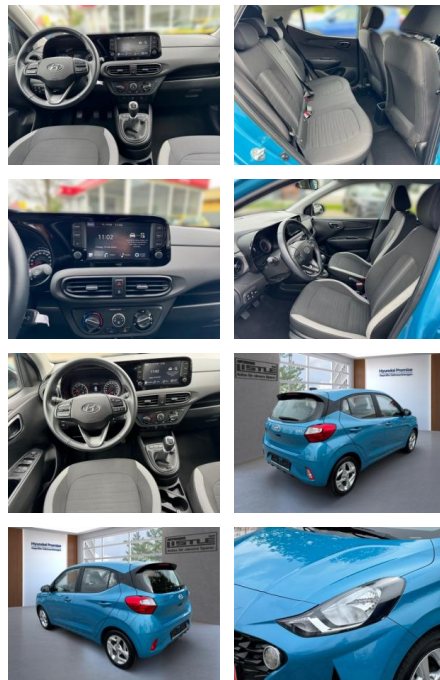

AL33-210680 Angebotsnr.:

Erstzulassung:	Kilometer:	Farbe:	Leistung:	Kraftstoffart:
01.05.2023	16.500		49 kW / 67 PS	Benzin

PREIS
16.420 €

FINANZIERUNGSBEISPIEL
 Laufzeit: 48 Monate Anzahlung: 25 %
 Basis-Finanzierung:* Mtl. Rate:
 Zielraten-Finanzierung:** **133 €**