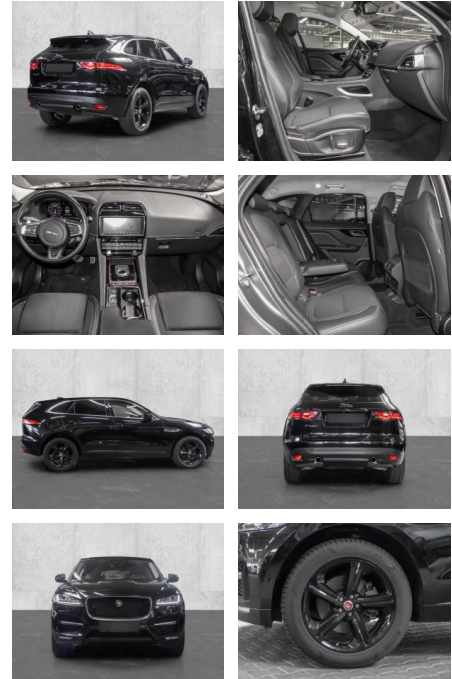

MA05-A640333Angebotsnr.:

Erstzulassung:	Kilometer:	Farbe:	Leistung:	Kraftstoffart:
01.01.2020	73.654	Schwarz	221 kW / 300 PS	Diesel

PREIS
41.550 €

FINANZIERUNGSBEISPIEL

Laufzeit: 48 Monate Anzahlung: 25 %
Basis-Finanzierung:* Mtl. Rate:
Zielraten-Finanzierung:** **337 €**