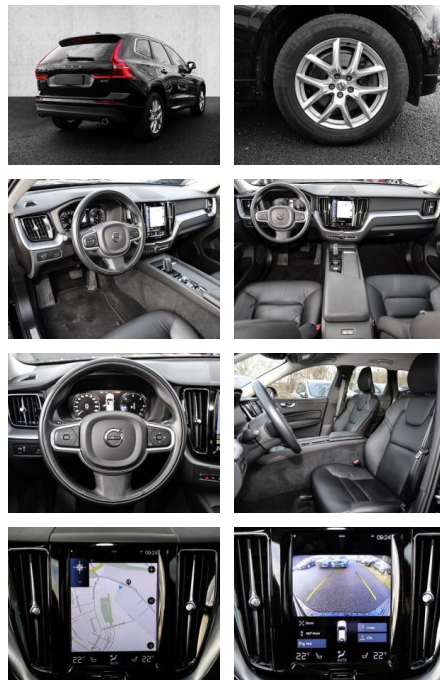

Ihr Ansprechpartner

Herr Karsten Kerssenfischer

E-Mail: kerssenfischer@toyota-grabenmeier.de
Telefon: 02521 3569

Bernhard Grabenmeier GmbH
Zementstr. 100 - 59269 Beckum - Tel.: 02521 / 3569

Volvo XC60 Momentum Pro AWD B4 Diesel EU6d

MA05-2192-24 Angebotsnr.:

Erstzulassung:	Kilometer:	Farbe:	Leistung:	Kraftstoffart:
01.03.2021	54.150	Schwarz	145 kW / 197 PS	Diesel

PREIS
36.810 €

FINANZIERUNGSBEISPIEL

Laufzeit: 48 Monate   Anzahlung: 25 %
Basis-Finanzierung:*   Mtl. Rate:
Zielraten-Finanzierung:** **299 €**

* Basisfinanzierung: Anzahlung: 9.203 Euro, Laufzeit: 48 Monate, Nettodarlehen: 27.608 Euro, Gesamtbetrag: 40.670 Euro, Zinssätze: 6,78% Sollz. (gebunden), 6,99% eff.
** Zielratenfinanzierung: Anzahlung: 9.203 Euro, Laufzeit: 48 Monate, Nettodarlehen: 27.608 Euro, Zielrate: 20.246 Euro, Gesamtbetrag: 43.500 Euro, Zinssätze: 6,78% Sollz. (gebunden), 6,99% eff.,

Vermittlung für: Toyota Kredit Bank
Repräsentatives Beispiel gem. § 17 Abs. 4 PAngV. Diese Finanzierungsangebote sind Beispiele. Gerne ermitteln wir für Sie Ihr individuelles Angebot.

Ausstattung

Sicherheit

- PDC Park Distance Control hinten
- Anti-Blockiersystem ABS
- Antischlupfregelung ASC+T
- elektronische Stabilitätskontrolle (ESP / DSP)
- Servolenkung
- Regensensor
- Wegfahrsperre
- Kindersitzbefestigung
- Allrad
- PDC Park Distance Control vorne
- **ABS**
- Airbag
- Beifahrer-Airbag
- Wegfahrsperre
- Seitenairbags
- ESP
- Reifendruckkontrolle
- Traktionskontrolle
- Kopfairbag

- Knieairbag
- Kindersitzbefestigung
- Anhängerstabilisierung
- Pannenset
- **Entertainment: Navigationssystem**
- Soundsystem
- Radio
- Telefonvorbereitung
- AUX-In
- USB-Anschluss
- MP3
- Bluetooth
- Freisprecheinrichtung
- Apple CarPlay
- Android Auto
- Sprachsteuerung
- DAB
- Induktionsladen für Smartphones
- Musikstreaming
- •

Multimedia

- Radio
- el. Sitzverstellung
- Navigation mit Bildschirm
- MP3 Anschluss
- Bluetooth

Komfort

- Zentralverriegelung
- Bordcomputer
- **Servolenkung**
- Zentralverriegelung
- Elektrischer Fensterheber
- Lederausstattung
- Sitzheizung
- Elektrische Aussenspiegel
- Teilbare Rucksitzlehne
- Tempomat
- Standheizung
- Multifunktionslenkrad
- Keyless Go Startfunktion

STÄNDIG ÜBER 15.000 FAHRZEUGE IM BESTAND!