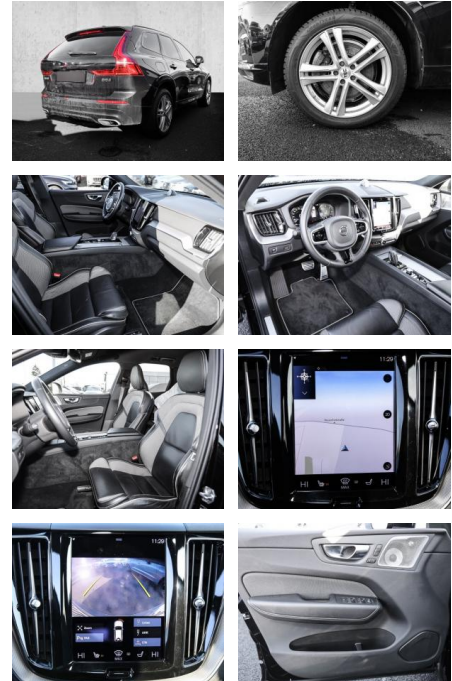

Ihr Ansprechpartner

Herr Uwe Goerbing

E-Mail: goerbing@toyota-grabenmeier.de
Telefon: 02521 3569

Bernhard Grabenmeier GmbH
Zementstr. 100 - 59269 Beckum - Tel.: 02521 / 3569

Volvo XC60 R Design AWD B5 Diesel EU6d Allrad

MA05-2099-24 Angebotsnr.:

Erstzulassung:	Kilometer:	Farbe:	Leistung:	Kraftstoffart:
01.12.2020	41.490	Schwarz	173 kW / 235 PS	Diesel

PREIS
41.980 €

FINANZIERUNGSBEISPIEL

Laufzeit: 48 Monate   Anzahlung: 25 %
Basis-Finanzierung:*   Mtl. Rate:
Zielraten-Finanzierung:**   **341 €**

* Basisfinanzierung: Anzahlung: 10.495 Euro, Laufzeit: 48 Monate, Nettodarlehen: 31.485 Euro, Gesamtbetrag: 46.382 Euro, Zinssätze: 6.78% Sollz. (gebunden), 6.99% eff.
** Zielratenfinanzierung: Anzahlung: 10.495 Euro, Laufzeit: 48 Monate, Nettodarlehen: 31.485 Euro, Zielrate: 23.089 Euro, Gesamtbetrag: 49.609 Euro, Zinssätze: 6.78% Sollz. (gebunden), 6.99% eff.,

Vermittlung für: Toyota Kredit Bank
Repräsentatives Beispiel gem. § 17 Abs. 4 PAngV. Diese Finanzierungsangebote sind Beispiele. Gerne ermitteln wir für Sie Ihr individuelles Angebot.

Ausstattung

Sicherheit

- PDC Park Distance Control hinten
- Anti-Blockiersystem ABS
- Antischlupfregelung ASC+T
- elektronische Stabilitätskontrolle (ESP / DSP)
- Servolenkung
- Regensensor
- Wegfahrsperre
- Kindersitzbefestigung
- Allrad
- PDC Park Distance Control vorne
- **ABS**
- Airbag
- Beifahrer-Airbag
- Wegfahrsperre
- Seitenairbags
- ESP
- Reifendruckkontrolle
- Traktionskontrolle
- Kopfairbag

- Knieairbag
- Kindersitzbefestigung
- Anhängerstabilisierung
- Pannenset
- **Entertainment: Navigationssystem**
- Soundsystem
- Radio
- Telefonvorbereitung
- USB-Anschluss
- MP3
- Harman-Kardon
- Apple CarPlay
- Android Auto
- Sprachsteuerung
- DAB
- Bowers & Wilkins
- Induktionsladen für Smartphones
- Musikstreaming

Multimedia

- Radio
- el. Sitzverstellung
- Navigation mit Bildschirm
- MP3 Anschluss

Komfort

- Zentralverriegelung
- Bordcomputer
- **Servolenkung**
- Zentralverriegelung
- Elektrischer Fensterheber
- Lederausstattung
- Sitzheizung
- Elektrische Aussenspiegel
- Teilbare Rucksitzlehne
- Tempomat
- Standheizung
- Multifunktionslenkrad
- Keyless Go Startfunktion
- Elektrische Sitze

STÄNDIG ÜBER 15.000 FAHRZEUGE IM BESTAND!