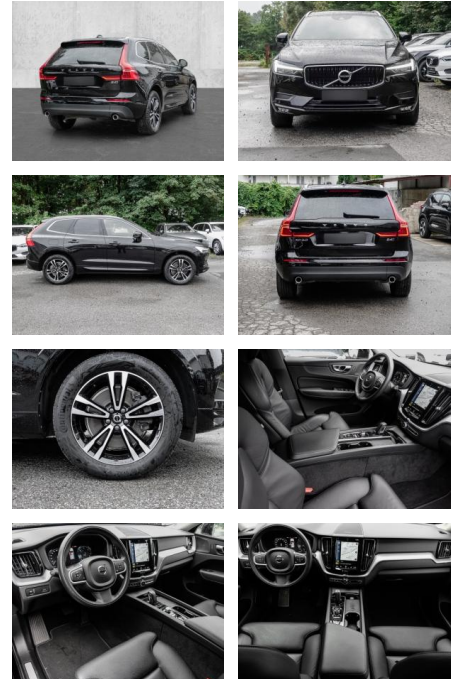

## Volvo XC60 Momentum Pro AWD B4 Diesel EU6d

MA05-wu2278-Angebotsnr.:

Erstzulassung:	Kilometer:	Farbe:	Leistung:	Kraftstoffart:
01.12.2020	45.190	Schwarz	145 kW / 197 PS	Diesel

PREIS	FINANZIERUNGSBEISPIEL	
<b>35.890 €</b>	Laufzeit: 48 Monate	Anzahlung: 25 %
	Basis-Finanzierung:**	Mtl. Rate:
	Zielraten-Finanzierung:**	<b>292 €</b>