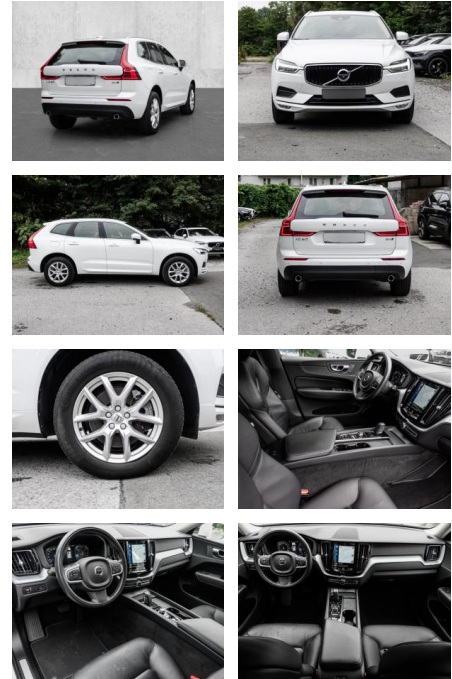

MA05-wu2282-~~Angebotsnr.:~~

Erstzulassung:	Kilometer:	Farbe:	Leistung:	Kraftstoffart:
01.11.2020	59.680	Weiß	145 kW / 197 PS	Diesel

PREIS
35.890 €

FINANZIERUNGSBEISPIEL
Laufzeit: 48 Monate Anzahlung: 25 %
Basis-Finanzierung:* Mtl. Rate:
Zielraten-Finanzierung:** **292 €**