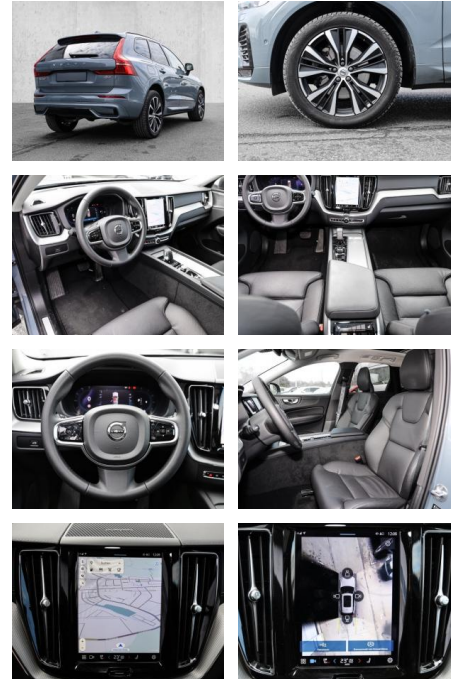

Ihr Ansprechpartner

Herr Uwe Goerbing
E-Mail: goerbing@toyota-grabenmeier.de
Telefon: 02521 3569

Bernhard Grabenmeier GmbH
Zementstr. 100 - 59269 Beckum - Tel.: 02521 / 3569

Volvo XC60 Ultimate Dark 2WD B4 Diesel EU6d

MA05-2321-24 Angebotsnr.:

Erstzulassung:	Kilometer:	Farbe:	Leistung:	Kraftstoffart:
01.09.2023	18.459	Grau	145 kW / 197 PS	Diesel

PREIS
51.340 €

FINANZIERUNGSBEISPIEL

Laufzeit: 48 Monate   Anzahlung: 25 %
Basis-Finanzierung:*   Mtl. Rate:
Zielraten-Finanzierung:**   **417 €**

* Basisfinanzierung: Anzahlung: 12.835 Euro, Laufzeit: 48 Monate, Nettodarlehen: 38.505 Euro, Gesamtbetrag: 56.723 Euro, Zinssätze: 6.78% Sollz. (gebunden), 6.99% eff.
** Zielratenfinanzierung: Anzahlung: 12.835 Euro, Laufzeit: 48 Monate, Nettodarlehen: 38.505 Euro, Zielrate: 28.237 Euro, Gesamtbetrag: 60.671 Euro, Zinssätze: 6.78% Sollz. (gebunden), 6.99% eff.,

Vermittlung für: Toyota Kredit Bank
Repräsentatives Beispiel gem. § 17 Abs. 4 PAngV. Diese Finanzierungsangebote sind Beispiele. Gerne ermitteln wir für Sie Ihr individuelles Angebot.

Ausstattung

Sicherheit

- PDC Park Distance Control hinten
- Anti-Blockiersystem ABS
- Antischlupfregelung ASC+T
- elektronische Stabilitätskontrolle (ESP / DSP)
- Servolenkung
- Regensensor
- Wegfahrsperrung
- Kindersitzbefestigung
- PDC Park Distance Control vorne
- **ABS**
- Airbag
- Beifahrer-Airbag
- Wegfahrsperrung
- Seitenairbags
- ESP
- Reifendruckkontrolle
- Traktionskontrolle
- Kopfairbag
- Knieairbag

- Kindersitzbefestigung
- Anhängerstabilisierung
- Pannenset
- **Entertainment: Soundsystem**
- Radio
- USB-Anschluss
- Harman-Kardon
- Apple CarPlay
- Android Auto
- DAB
- Induktionsladen für Smartphones

Multimedia

- Radio
- el. Sitzverstellung
- Head UP Display

Komfort

- Zentralverriegelung
- Bordcomputer

Servolenkung

- Zentralverriegelung
- Elektrischer Fensterheber
- Lederausstattung
- Sitzheizung
- Elektrische Aussenspiegel
- Teilbare Ruedersitzlehne
- Tempomat
- Multifunktionslenkrad
- Keyless Go Startfunktion
- Elektrische Sitze
- Innenspiegel autom. abblendbar
- Mittelarmlehne
- Innenraumfilter
- Lenksaeule einstellbar
- ParkDistanceControl vorne und hinten
- Elektrische Heckklappe
- Keyless Entry
- Memory Sitze
- Ambientebeleuchtung
- Lordosenstütze

STÄNDIG ÜBER 15.000 FAHRZEUGE IM BESTAND!