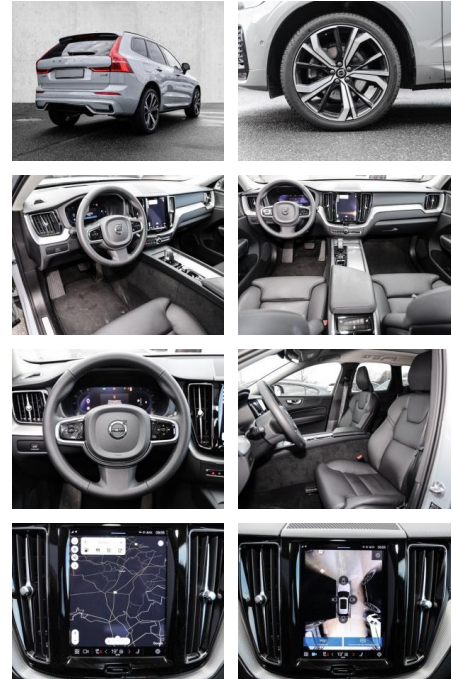

Ihr Ansprechpartner

Herr Uwe Goerbing

E-Mail: goerbing@toyota-grabenmeier.de
Telefon: 02521 3569

Bernhard Grabenmeier GmbH
Zementstr. 100 - 59269 Beckum - Tel.: 02521 / 3569

Volvo XC60 Ultimate Dark AWD B4 Diesel EU6d

MA05-2323-24 Angebotsnr.:

Erstzulassung:	Kilometer:	Farbe:	Leistung:	Kraftstoffart:
01.09.2023	15.659	Grau	145 kW / 197 PS	Diesel

PREIS
53.910 €

FINANZIERUNGSBEISPIEL

Laufzeit: 48 Monate   Anzahlung: 25 %
Basis-Finanzierung:*   Mtl. Rate:
Zielraten-Finanzierung:**   **438 €**

* Basisfinanzierung: Anzahlung: 13.478 Euro, Laufzeit: 48 Monate, Nettodarlehen: 40.433 Euro, Gesamtbetrag: 59.563 Euro, Zinssätze: 6,78% Sollz. (gebunden), 6,99% eff.
** Zielratenfinanzierung: Anzahlung: 13.478 Euro, Laufzeit: 48 Monate, Nettodarlehen: 40.433 Euro, Zielrate: 29.651 Euro, Gesamtbetrag: 63.708 Euro, Zinssätze: 6,78% Sollz. (gebunden), 6,99% eff.,

Vermittlung für: Toyota Kredit Bank
Repräsentatives Beispiel gem. § 17 Abs. 4 PAngV. Diese Finanzierungsangebote sind Beispiele. Gerne ermitteln wir für Sie Ihr individuelles Angebot.

Ausstattung

Sicherheit

- PDC Park Distance Control hinten
- Anti-Blockiersystem ABS
- Antischlupfregelung ASC+T
- elektronische Stabilitätskontrolle (ESP / DSP)
- Servolenkung
- Regensensor
- Wegfahrsperre
- Kindersitzbefestigung
- Allrad
- PDC Park Distance Control vorne
- **ABS**
- Airbag
- Beifahrer-Airbag
- Wegfahrsperre
- Seitenairbags
- ESP
- Reifendruckkontrolle
- Traktionskontrolle
- Kopfairbag

- Knieairbag
- Kindersitzbefestigung
- Anhängerstabilisierung
- Pannenset
- **Entertainment: Soundsystem**
- Radio
- USB-Anschluss
- Harman-Kardon
- Apple CarPlay
- Android Auto
- DAB
- Induktionsladen für Smartphones

Multimedia

- Radio
- el. Sitzverstellung
- Head UP Display

Komfort

- Zentralverriegelung

- Bordcomputer
- **Servolenkung**
- Zentralverriegelung
- Elektrischer Fensterheber
- Lederausstattung
- Sitzheizung
- Elektrische Aussenspiegel
- Teilbare Rucksitzlehne
- Tempomat
- Standheizung
- Multifunktionslenkrad
- Keyless Go Startfunktion
- Elektrische Sitze
- Innenspiegel autom. abblendbar
- Mittelarmlehne
- Innenraumfilter
- Lenksäule einstellbar
- ParkDistanceControl vorne und hinten
- Elektrische Heckklappe
- Keyless Entry
- Memory Sitze

STÄNDIG ÜBER 15.000 FAHRZEUGE IM BESTAND!