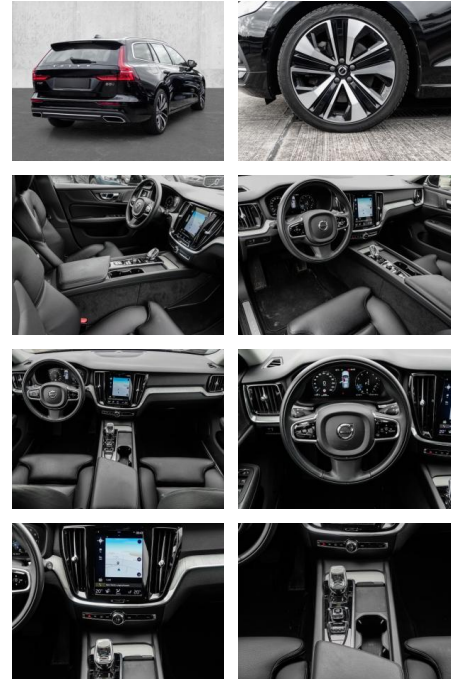

Ihr Ansprechpartner

Herr Uwe Goerbing
E-Mail: goerbing@toyota-grabenmeier.de
Telefon: 02521 3569

Bernhard Grabenmeier GmbH
Zementstr. 100 - 59269 Beckum - Tel.: 02521 / 3569

Volvo V60 Kombi Inscription AWD B5 Benzin

MA05-wu2298-Angebotsnr.:

Erstzulassung:	Kilometer:	Farbe:	Leistung:	Kraftstoffart:
01.11.2020	44.790	Schwarz	184 kW / 250 PS	Benzin

PREIS
33.220 €

FINANZIERUNGSBEISPIEL
Laufzeit: 48 Monate   Anzahlung: 25 %
Basis-Finanzierung:*   Mtl. Rate:
Zielraten-Finanzierung:** **270 €**

* Basisfinanzierung: Anzahlung: 8.305 Euro, Laufzeit: 48 Monate, Nettodarlehen: 24.915 Euro, Gesamtbetrag: 36.703 Euro, Zinssätze: 6,78% Sollz. (gebunden), 6,99% eff.
** Zielratenfinanzierung: Anzahlung: 8.305 Euro, Laufzeit: 48 Monate, Nettodarlehen: 24.915 Euro, Zielrate: 18.271 Euro, Gesamtbetrag: 39.257 Euro, Zinssätze: 6,78% Sollz. (gebunden), 6,99% eff.,

Vermittlung für: Toyota Kredit Bank
Repräsentatives Beispiel gem. § 17 Abs. 4 PAngV. Diese Finanzierungsangebote sind Beispiele. Gerne ermitteln wir für Sie Ihr individuelles Angebot.

Ausstattung

Sicherheit

- PDC Park Distance Control hinten
- Anti-Blockiersystem ABS
- Antischlupfregelung ASC+T
- elektronische Stabilitätskontrolle (ESP / DSP)
- Servolenkung
- Regensensor
- Wegfahrsperre
- Kindersitzbefestigung
- PDC Park Distance Control vorne
- **ABS**
- Airbag
- Beifahrer-Airbag
- Wegfahrsperre
- Seitenairbags
- ESP
- Reifendruckkontrolle
- Traktionskontrolle
- Kopfairbag
- Knieairbag

- Kindersitzbefestigung
- Anhängerstabilisierung
- Pannenset
- **Entertainment: Navigationssystem**
- Soundsystem
- Radio
- Telefonvorbereitung
- USB-Anschluss
- MP3
- Harman-Kardon
- Bluetooth
- Freisprecheinrichtung
- Apple CarPlay
- Android Auto
- DAB
- Induktionsladen für Smartphones

Multimedia

- Radio
- el. Sitzverstellung

- Navigation mit Bildschirm
- MP3 Anschluss
- Bluetooth

Komfort

- Zentralverriegelung
- Bordcomputer
- **Servolenkung**
- Zentralverriegelung
- Elektrischer Fensterheber
- Lederausstattung
- Sitzheizung
- Elektrische Aussenspiegel
- Teilbare Ruecksitzlehne
- Tempomat
- Standheizung
- Multifunktionslenkrad
- Keyless Go Startfunktion
- Elektrische Sitze
- Innenspiegel autom. abblendbar
- Mittelarmlehne

STÄNDIG ÜBER 15.000 FAHRZEUGE IM BESTAND!