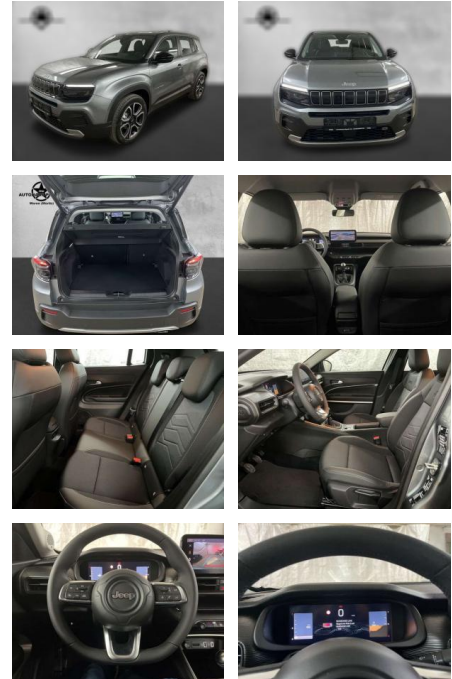

Ihr Ansprechpartner

Herr Karsten Kerssenfischer
E-Mail: kerssenfischer@toyota-grabenmeier.de
Telefon: 02521 3569

Bernhard Grabenmeier GmbH
Zementstr. 100 - 59269 Beckum - Tel.: 02521 / 3569

Jeep Avenger 1.2 GSE LED NAVI KAMERA DAB

AP38-2249710 Angebotsnr.:

Erstzulassung:	Kilometer:	Farbe:	Leistung:	Kraftstoffart:	Verbr. komb.	CO2-Emission	CO2-Klasse (WLTP)
01.09.2023	22.800	Grau	74 kW / 101 PS	Benzin	5,8 l/100km	131 g/km	D

PREIS	FINANZIERUNGSBEISPIEL	
24.060 €	Laufzeit: 48 Monate	Anzahlung: 25 %
	Basis-Finanzierung:**	Mtl. Rate:
	Zielraten-Finanzierung:**	195 €

* Basisfinanzierung: Anzahlung: 6.015 Euro, Laufzeit: 48 Monate, Nettodarlehen: 18.045 Euro, Gesamtbetrag: 26.583 Euro, Zinssätze: 6.78% Sollz. (gebunden), 6.99% eff.
** Zielratenfinanzierung: Anzahlung: 6.015 Euro, Laufzeit: 48 Monate, Nettodarlehen: 18.045 Euro, Zielrate: 13.233 Euro, Gesamtbetrag: 28.433 Euro, Zinssätze: 6.78% Sollz. (gebunden), 6.99% eff.,
Vermittlung für: Toyota Kredit Bank
Repräsentatives Beispiel gem. § 17 Abs. 4 PAngV. Diese Finanzierungsangebote sind Beispiele. Gerne ermitteln wir für Sie Ihr individuelles Angebot.

Ausstattung

Sicherheit

- Anti-Blockiersystem ABS

Multimedia

- Radio

Weiteres

- Fahrzeug-Nr. für Anfragen: 2249710
- Fahrzeugstatus: Platz Klimaautomatik Schaltgetriebe 6-Gang Stoff anthrazit Kopf-Airbag-System(Sideguard) Navigationssystem mit Farbdisplay Rückfahrkamera LED-Scheinwerfer Sitzheizung vorn Tempomat (Geschwindigkeits-Regelanlage) Licht & Regensensor Auffahrwarnsystem PDC (Park-Distance-Control) vorn + hinten Bordcomputer ABS(Antiblockiersystem) Telefon Freisprecheinrichtung (Bluetooth) HAL(Nebelscheinwerfer vorne) MAL(Mittelarmlehne) Kopfstützen 5

- beheizt Servolenkung Alu-Felgen Multilenkradbedienung Zentralverriegelung mit Fernbedienung Volldigitales Fahrzeuginformations-Center mit individuell konfigurierbarem 10
- 25-TFT -Farbdisplay Uconnect Smartouch mit 10
- 25-Touchscreen mit Apple CarPlay und Android Auto ParkView Rückfahrkamera mit Dronenansicht Induktive Ladestation ZUBEHÖRANGABEN OHNE GEWÄHR
- Änderungen
- Zwischenverkauf vorbehalten
- und Zubehör
- Besuchen Sie bitte unseren Shop bei eBay: <http://stores.ebay.de/autohaus-prahst-gmbh> Bitte beachten Sie auch folgendes: Finanzierung auch ohne Anzahlung zu Top Konditionen möglich. Wir nehmen Ihren

- ANKAUFFORMULAR auch unter <http://www.autohaus-prahst.de/ankauf>
- Auslieferung Bundesweit möglich!!
- Sie erhalten auf Wunsch jedes Fahrzeug mit DEKRA oder TÜV Siegel
- FINANZIERUNG oder LEASING fragen Sie uns! ... Änderungen
- Zwischenverkauf und Irrtümer vorbehalten.

STÄNDIG ÜBER 15.000 FAHRZEUGE IM BESTAND!