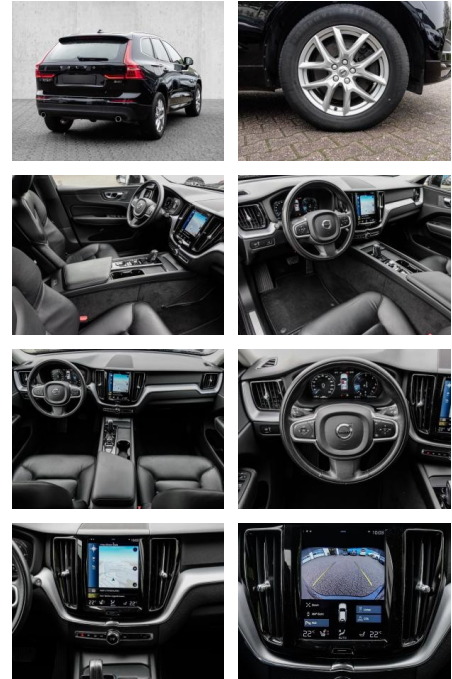

Ihr Ansprechpartner

Herr Karsten Kerssenfischer

E-Mail: kerssenfischer@toyota-grabenmeier.de
Telefon: 02521 3569

Bernhard Grabenmeier GmbH
Zementstr. 100 - 59269 Beckum - Tel.: 02521 / 3569

Volvo XC60 Momentum Pro AWD B4 Diesel EU6d

MA05-wu2284-Angebotsnr.:

Erstzulassung:	Kilometer:	Farbe:	Leistung:	Kraftstoffart:
01.11.2020	68.190	Schwarz	145 kW / 197 PS	Diesel

PREIS
35.890 €

FINANZIERUNGSBEISPIEL

Laufzeit: 48 Monate   Anzahlung: 25 %
Basis-Finanzierung:*   Mtl. Rate:
Zielraten-Finanzierung:** **292 €**

* Basisfinanzierung: Anzahlung: 8.973 Euro, Laufzeit: 48 Monate, Nettodarlehen: 26.918 Euro, Gesamtbetrag: 39.654 Euro, Zinssätze: 6.78% Sollz. (gebunden), 6.99% eff.
** Zielratenfinanzierung: Anzahlung: 8.973 Euro, Laufzeit: 48 Monate, Nettodarlehen: 26.918 Euro, Zielrate: 19.740 Euro, Gesamtbetrag: 42.413 Euro, Zinssätze: 6.78% Sollz. (gebunden), 6.99% eff.,

Vermittlung für: Toyota Kredit Bank
Repräsentatives Beispiel gem. § 17 Abs. 4 PAngV. Diese Finanzierungsangebote sind Beispiele. Gerne ermitteln wir für Sie Ihr individuelles Angebot.

Ausstattung

Sicherheit

- PDC Park Distance Control hinten
- Anti-Blockiersystem ABS
- Antischlupfregelung ASC+T
- elektronische Stabilitätskontrolle (ESP / DSP)
- Servolenkung
- Regensensor
- Wegfahrsperre
- Kindersitzbefestigung
- Allrad
- PDC Park Distance Control vorne
- **ABS**
- Airbag
- Beifahrer-Airbag
- Wegfahrsperre
- Seitenairbags
- ESP
- Reifendruckkontrolle
- Traktionskontrolle
- Kopfairbag

- Knieairbag
- Kindersitzbefestigung
- Anhängerstabilisierung
- Pannenkitt
- **Entertainment: Navigationssystem**
- Soundsystem
- Radio
- Telefonvorbereitung
- AUX-In
- USB-Anschluss
- MP3
- Bluetooth
- Freisprecheinrichtung
- Apple CarPlay
- Android Auto
- Sprachsteuerung
- DAB
- Induktionsladen für Smartphones
- Musikstreaming
- •

Multimedia

- Radio
- el. Sitzverstellung
- Navigation mit Bildschirm
- MP3 Anschluss
- Bluetooth

Komfort

- Zentralverriegelung
- Bordcomputer
- **Servolenkung**
- Zentralverriegelung
- Elektrischer Fensterheber
- Lederausstattung
- Sitzheizung
- Elektrische Aussenspiegel
- Teilbare Rucksitzlehne
- Tempomat
- Standheizung
- Multifunktionslenkrad
- Keyless Go Startfunktion

STÄNDIG ÜBER 15.000 FAHRZEUGE IM BESTAND!