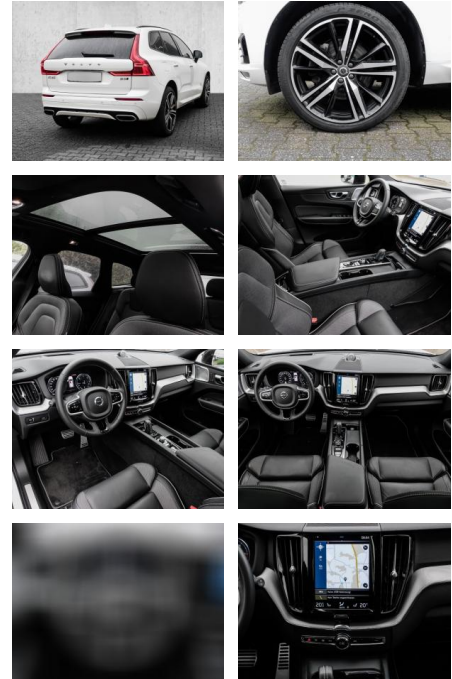

Ihr Ansprechpartner

Herr Uwe Goerbing

E-Mail: goerbing@toyota-grabenmeier.de
Telefon: 02521 3569

Bernhard Grabenmeier GmbH
Zementstr. 100 - 59269 Beckum - Tel.: 02521 / 3569

Volvo XC60 R Design AWD B5 Diesel EU6d Allrad

MA05-wu2280-Angebotsnr.:

Erstzulassung:	Kilometer:	Farbe:	Leistung:	Kraftstoffart:
01.12.2020	45.876	Weiß	173 kW / 235 PS	Diesel

PREIS
43.610 €

FINANZIERUNGSBEISPIEL

Laufzeit: 48 Monate   Anzahlung: 25 %
Basis-Finanzierung:*   Mtl. Rate:
Zielraten-Finanzierung:** **354 €**

* Basisfinanzierung: Anzahlung: 10.903 Euro, Laufzeit: 48 Monate, Nettodarlehen: 32.708 Euro, Gesamtbetrag: 48.183 Euro, Zinssätze: 6.78% Sollz. (gebunden), 6.99% eff.
** Zielratenfinanzierung: Anzahlung: 10.903 Euro, Laufzeit: 48 Monate, Nettodarlehen: 32.708 Euro, Zielrate: 23.986 Euro, Gesamtbetrag: 51.536 Euro, Zinssätze: 6.78% Sollz. (gebunden), 6.99% eff.,

Vermittlung für: Toyota Kredit Bank
Repräsentatives Beispiel gem. § 17 Abs. 4 PAngV. Diese Finanzierungsangebote sind Beispiele. Gerne ermitteln wir für Sie Ihr individuelles Angebot.

Ausstattung

Sicherheit

- PDC Park Distance Control hinten
- Anti-Blockiersystem ABS
- Antischlupfregelung ASC+T
- elektronische Stabilitätskontrolle (ESP / DSP)
- Servolenkung
- Regensensor
- Wegfahrsperre
- Kindersitzbefestigung
- Allrad
- PDC Park Distance Control vorne
- **ABS**
- Airbag
- Beifahrer-Airbag
- Wegfahrsperre
- Seitenairbags
- ESP
- Reifendruckkontrolle
- Traktionskontrolle
- Kopfairbag

- Knieairbag
- Kindersitzbefestigung
- Anhängerstabilisierung
- Pannenset
- **Entertainment: Navigationssystem**
- Soundsystem
- Radio
- Telefonvorbereitung
- USB-Anschluss
- MP3
- Harman-Kardon
- Apple CarPlay
- Android Auto
- Sprachsteuerung
- DAB
- Bowers & Wilkins
- Induktionsladen für Smartphones
- Musikstreaming

Multimedia

- Radio
- el. Sitzverstellung
- Navigation mit Bildschirm
- MP3 Anschluss
- Head UP Display

Komfort

- Zentralverriegelung
- Bordcomputer
- **Servolenkung**
- Zentralverriegelung
- Elektrischer Fensterheber
- Lederausstattung
- Sitzheizung
- Elektrische Aussenspiegel
- Teilbare Rucksitzlehne
- Tempomat
- Standheizung
- Multifunktionslenkrad
- Keyless Go Startfunktion

STÄNDIG ÜBER 15.000 FAHRZEUGE IM BESTAND!