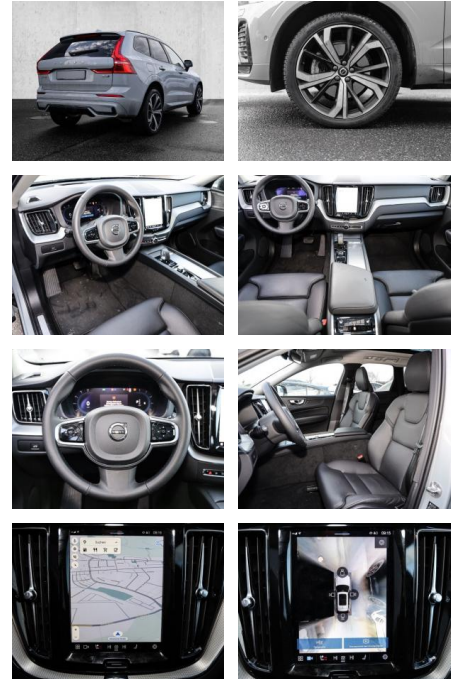

Ihr Ansprechpartner

Herr Karsten Kerssenfischer

E-Mail: kerssenfischer@toyota-grabenmeier.de
Telefon: 02521 3569

Bernhard Grabenmeier GmbH
Zementstr. 100 - 59269 Beckum - Tel.: 02521 / 3569

Volvo XC60 Ultimate Dark AWD B4 Diesel EU6d

MA05-2336-24 Angebotsnr.:

Erstzulassung:	Kilometer:	Farbe:	Leistung:	Kraftstoffart:
01.09.2023	23.231	Grau	145 kW / 197 PS	Diesel

PREIS
52.280 €

FINANZIERUNGSBEISPIEL
Laufzeit: 48 Monate   Anzahlung: 25 %
Basis-Finanzierung:*   Mtl. Rate:
Zielraten-Finanzierung:**   **425 €**

* Basisfinanzierung: Anzahlung: 13.070 Euro, Laufzeit: 48 Monate, Nettodarlehen: 39.210 Euro, Gesamtbetrag: 57.762 Euro, Zinssätze: 6,78% Sollz. (gebunden), 6,99% eff.
** Zielratenfinanzierung: Anzahlung: 13.070 Euro, Laufzeit: 48 Monate, Nettodarlehen: 39.210 Euro, Zielrate: 28.754 Euro, Gesamtbetrag: 61.781 Euro, Zinssätze: 6,78% Sollz. (gebunden), 6,99% eff.,

Vermittlung für: Toyota Kredit Bank
Repräsentatives Beispiel gem. § 17 Abs. 4 PAngV. Diese Finanzierungsangebote sind Beispiele. Gerne ermitteln wir für Sie Ihr individuelles Angebot.

Ausstattung

Sicherheit

- PDC Park Distance Control hinten
- Anti-Blockiersystem ABS
- Antischlupfregelung ASC+T
- elektronische Stabilitätskontrolle (ESP / DSP)
- Servolenkung
- Regensensor
- Wegfahrsperre
- Kindersitzbefestigung
- Allrad
- PDC Park Distance Control vorne
- **ABS**
- Airbag
- Beifahrer-Airbag
- Wegfahrsperre
- Seitenairbags
- ESP
- Reifendruckkontrolle
- Traktionskontrolle
- Kopfairbag

- Knieairbag
- Kindersitzbefestigung
- Anhängerstabilisierung
- Pannenset
- **Entertainment: Soundsystem**
- Radio
- USB-Anschluss
- Harman-Kardon
- Apple CarPlay
- Android Auto
- DAB
- Induktionsladen für Smartphones

Multimedia

- Radio
- el. Sitzverstellung
- Head UP Display

Komfort

- Zentralverriegelung

- Bordcomputer
- **Servolenkung**
- Zentralverriegelung
- Elektrischer Fensterheber
- Lederausstattung
- Sitzheizung
- Elektrische Aussenspiegel
- Teilbare Rucksitzlehne
- Tempomat
- Standheizung
- Multifunktionslenkrad
- Keyless Go Startfunktion
- Elektrische Sitze
- Innenspiegel autom. abblendbar
- Mittelarmlehne
- Innenraumfilter
- Lenksäule einstellbar
- ParkDistanceControl vorne und hinten
- Elektrische Heckklappe
- Keyless Entry
- Memory Sitze

STÄNDIG ÜBER 15.000 FAHRZEUGE IM BESTAND!