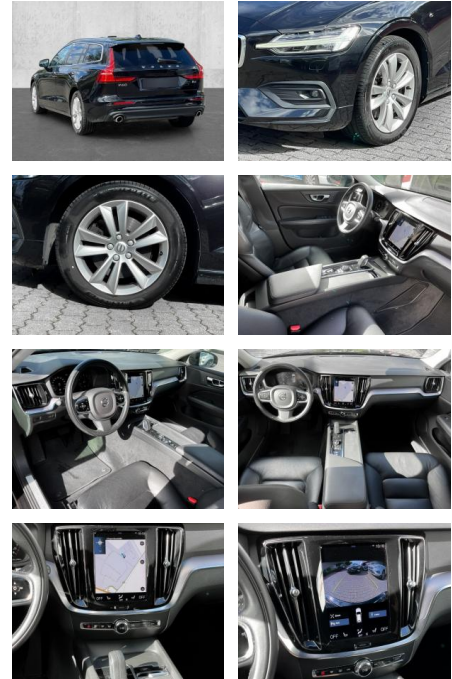

Ihr Ansprechpartner

Herr Uwe Goerbing
E-Mail: goerbing@toyota-grabenmeier.de
Telefon: 02521 3569

Bernhard Grabenmeier GmbH
Zementstr. 100 - 59269 Beckum - Tel.: 02521 / 3569

Volvo V60 Kombi Momentum Pro B4 Benzin EU6d

MA05-6220-23 Angebotsnr.:

Erstzulassung:	Kilometer:	Farbe:	Leistung:	Kraftstoffart:
01.11.2020	60.140	Schwarz	145 kW / 197 PS	Benzin

PREIS
27.540 €

FINANZIERUNGSBEISPIEL

Laufzeit: 48 Monate   Anzahlung: 25 %
Basis-Finanzierung:*   Mtl. Rate:
Zielraten-Finanzierung:** **224 €**

* Basisfinanzierung: Anzahlung: 6.885 Euro, Laufzeit: 48 Monate, Nettodarlehen: 20.655 Euro, Gesamtbetrag: 30.428 Euro, Zinssätze: 6.78% Sollz. (gebunden), 6.99% eff.
** Zielratenfinanzierung: Anzahlung: 6.885 Euro, Laufzeit: 48 Monate, Nettodarlehen: 20.655 Euro, Zielrate: 15.147 Euro, Gesamtbetrag: 32.545 Euro, Zinssätze: 6.78% Sollz. (gebunden), 6.99% eff.,
Vermittlung für: Toyota Kredit Bank
Repräsentatives Beispiel gem. § 17 Abs. 4 PAngV. Diese Finanzierungsangebote sind Beispiele. Gerne ermitteln wir für Sie Ihr individuelles Angebot.

Ausstattung

Sicherheit

- PDC Park Distance Control hinten
- Anti-Blockiersystem ABS
- Antischlupfregelung ASC+T
- elektronische Stabilitätskontrolle (ESP / DSP)
- Servolenkung
- Regensensor
- Wegfahrsperre
- Kindersitzbefestigung
- PDC Park Distance Control vorne
- **ABS**
- Airbag
- Beifahrer-Airbag
- Wegfahrsperre
- Seitenairbags
- ESP
- Reifendruckkontrolle
- Traktionskontrolle
- Kopfairbag
- Knieairbag

- Kindersitzbefestigung
- Anhängerstabilisierung
- Pannenkitt
- **Entertainment: Navigationssystem**
- Soundsystem
- Radio
- Telefonvorbereitung
- AUX-In
- USB-Anschluss
- MP3
- Bluetooth
- Freisprecheinrichtung
- Apple CarPlay
- Android Auto
- DAB
- •

Multimedia

- Radio
- el. Sitzverstellung
- Navigation mit Bildschirm

- MP3 Anschluss
- Bluetooth

Komfort

- Zentralverriegelung
- Bordcomputer
- **Servolenkung**
- Zentralverriegelung
- Elektrischer Fensterheber
- Lederausstattung
- Sitzheizung
- Elektrische Aussenspiegel
- Teilbare Rücksitzlehne
- Tempomat
- Multifunktionslenkrad
- Keyless Go Startfunktion
- Elektrische Sitze
- Innenspiegel autom. abblendbar
- Mittelarmlehne
- Lenksaeule einstellbar
- ParkDistanceControl vorne und hinten

STÄNDIG ÜBER 15.000 FAHRZEUGE IM BESTAND!