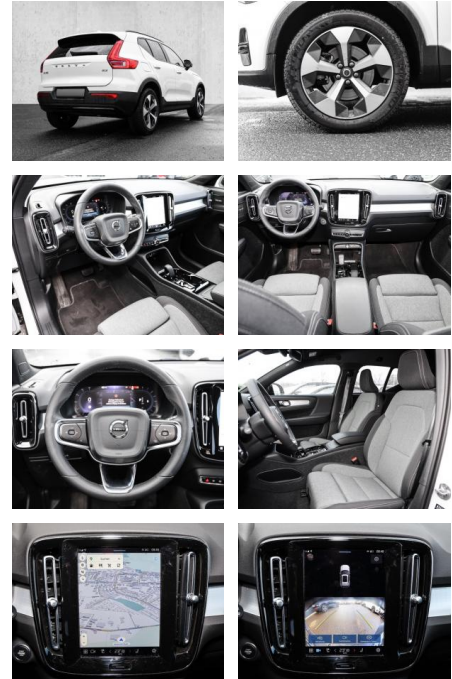

Ihr Ansprechpartner

Herr Karsten Kerssenfischer

E-Mail: kerssenfischer@toyota-grabenmeier.de
Telefon: 02521 3569

Bernhard Grabenmeier GmbH
Zementstr. 100 - 59269 Beckum - Tel.: 02521 / 3569

Volvo XC40 Plus Dark 2WD B3 EU6d digitales

MA05-2341-24 Angebotsnr.:

Erstzulassung:	Kilometer:	Farbe:	Leistung:	Kraftstoffart:
01.11.2023	14.653	Weiß	120 kW / 163 PS	Benzin

PREIS
37.430 €

FINANZIERUNGSBEISPIEL

Laufzeit: 48 Monate   Anzahlung: 25 %
Basis-Finanzierung:*   Mtl. Rate:
Zielraten-Finanzierung:** **304 €**

* Basisfinanzierung: Anzahlung: 9.358 Euro, Laufzeit: 48 Monate, Nettodarlehen: 28.073 Euro, Gesamtbetrag: 41.355 Euro, Zinssätze: 6.78% Sollz. (gebunden), 6.99% eff.
** Zielratenfinanzierung: Anzahlung: 9.358 Euro, Laufzeit: 48 Monate, Nettodarlehen: 28.073 Euro, Zielrate: 20.587 Euro, Gesamtbetrag: 44.233 Euro, Zinssätze: 6.78% Sollz. (gebunden), 6.99% eff.,

Vermittlung für: Toyota Kredit Bank
Repräsentatives Beispiel gem. § 17 Abs. 4 PAngV. Diese Finanzierungsangebote sind Beispiele. Gerne ermitteln wir für Sie Ihr individuelles Angebot.

Ausstattung

Sicherheit

- PDC Park Distance Control hinten
- Anti-Blockiersystem ABS
- Antischlupfregelung ASC+T
- elektronische Stabilitätskontrolle (ESP / DSP)
- Servolenkung
- Regensensor
- Wegfahrsperre
- Kindersitzbefestigung
- PDC Park Distance Control vorne
- **ABS**
- Airbag
- Beifahrer-Airbag
- Wegfahrsperre
- Seitenairbags
- ESP
- Reifendruckkontrolle
- Traktionskontrolle
- Kopfairbag
- Knieairbag

- Kindersitzbefestigung
- Anhängerstabilisierung
- Pannentkit
- **Entertainment: Soundsystem**
- Radio
- USB-Anschluss
- Harman-Kardon
- Apple CarPlay
- Android Auto
- DAB
- Induktionsladen für Smartphones

Multimedia

- Radio
- el. Sitzverstellung

Komfort

- Zentralverriegelung
- **Servolenkung**
- Zentralverriegelung

- Elektrischer Fensterheber
- Sitzheizung
- Elektrische Aussenspiegel
- Teilbare Rücksitzlehne
- Tempomat
- Multifunktionslenkrad
- Keyless Go Startfunktion
- Elektrische Sitze
- Innenspiegel autom. abblendbar
- Mittelarmlehne
- Lenksäule einstellbar
- ParkDistanceControl vorne und hinten
- Elektrische Heckklappe
- Beheizbare Frontscheibe
- Keyless Entry
- Memory Sitze
- Ambientebeleuchtung
- Lordosenstütze
- Lederlenkrad
- Geschwindigkeitsbegrenzungsanlage
- Klimaautomatik-2-Zonen

STÄNDIG ÜBER 15.000 FAHRZEUGE IM BESTAND!