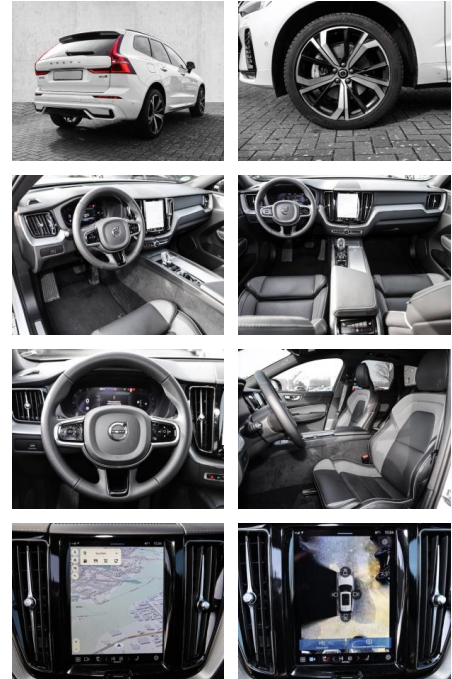

Ihr Ansprechpartner

Herr Uwe Goerbing
E-Mail: goerbing@toyota-grabenmeier.de
Telefon: 02521 3569

Bernhard Grabenmeier GmbH
Zementstr. 100 - 59269 Beckum - Tel.: 02521 / 3569

Volvo XC60 Ultimate Dark AWD B5 Benzin EU6d

MA05-2347-24 Angebotsnr.:

Erstzulassung:	Kilometer:	Farbe:	Leistung:	Kraftstoffart:
01.11.2023	16.925	Weiß	184 kW / 250 PS	Benzin

PREIS
57.520 €

FINANZIERUNGSBEISPIEL
Laufzeit: 48 Monate   Anzahlung: 25 %
Basis-Finanzierung:*   Mtl. Rate:
Zielraten-Finanzierung:** **467 €**

* Basisfinanzierung: Anzahlung: 14.380 Euro, Laufzeit: 48 Monate, Nettodarlehen: 43.140 Euro, Gesamtbetrag: 63.551 Euro, Zinssätze: 6.78% Sollz. (gebunden), 6.99% eff.
** Zielratenfinanzierung: Anzahlung: 14.380 Euro, Laufzeit: 48 Monate, Nettodarlehen: 43.140 Euro, Zielrate: 31.636 Euro, Gesamtbetrag: 67.974 Euro, Zinssätze: 6.78% Sollz. (gebunden), 6.99% eff.,

Vermittlung für: Toyota Kredit Bank
Repräsentatives Beispiel gem. § 17 Abs. 4 PAngV. Diese Finanzierungsangebote sind Beispiele. Gerne ermitteln wir für Sie Ihr individuelles Angebot.

Ausstattung

Sicherheit

- PDC Park Distance Control hinten
- Anti-Blockiersystem ABS
- Antischlupfregelung ASC+T
- elektronische Stabilitätskontrolle (ESP / DSP)
- Servolenkung
- Regensensor
- Wegfahrsperre
- Kindersitzbefestigung
- Allrad
- PDC Park Distance Control vorne
- **ABS**
- Airbag
- Beifahrer-Airbag
- Wegfahrsperre
- Seitenairbags
- ESP
- Reifendruckkontrolle
- Traktionskontrolle
- Kopfairbag

- Knieairbag
- Kindersitzbefestigung
- Anhängerstabilisierung
- Pannenset
- **Entertainment: Soundsystem**
- Radio
- USB-Anschluss
- Harman-Kardon
- Apple CarPlay
- Android Auto
- DAB
- Induktionsladen für Smartphones

Multimedia

- Radio
- el. Sitzverstellung
- Head UP Display

Komfort

- Zentralverriegelung

- Bordcomputer
- **Servolenkung**
- Zentralverriegelung
- Elektrischer Fensterheber
- Lederausstattung
- Sitzheizung
- Elektrische Aussenspiegel
- Teilbare Rucksitzlehne
- Tempomat
- Standheizung
- Multifunktionslenkrad
- Keyless Go Startfunktion
- Elektrische Sitze
- Innenspiegel autom. abblendbar
- Mittelarmlehne
- Innenraumfilter
- Lenksäule einstellbar
- Sportsitze
- ParkDistanceControl vorne und hinten
- Elektrische Heckklappe
- Keyless Entry

STÄNDIG ÜBER 15.000 FAHRZEUGE IM BESTAND!