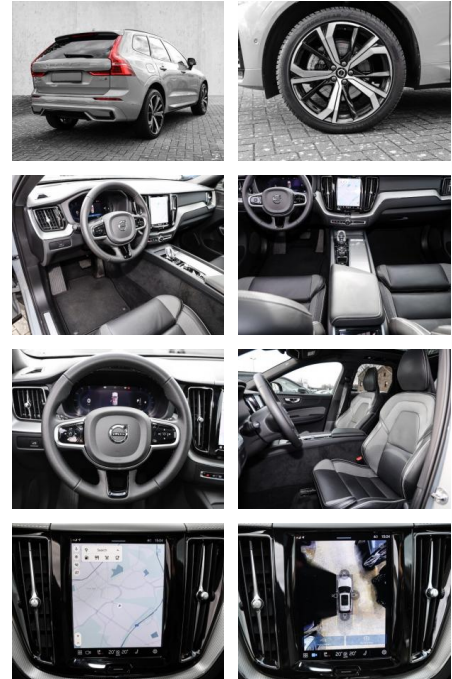

Ihr Ansprechpartner

Herr Uwe Goerbing
E-Mail: goerbing@toyota-grabenmeier.de
Telefon: 02521 3569

Bernhard Grabenmeier GmbH
Zementstr. 100 - 59269 Beckum - Tel.: 02521 / 3569

Volvo XC60 Ultimate Dark AWD B5 Benzin EU6d

MA05-2348-24 Angebotsnr.:

Erstzulassung:	Kilometer:	Farbe:	Leistung:	Kraftstoffart:
01.11.2023	18.251	Grau	184 kW / 250 PS	Benzin

PREIS
57.520 €

FINANZIERUNGSBEISPIEL
Laufzeit: 48 Monate   Anzahlung: 25 %
Basis-Finanzierung:*   Mtl. Rate:
Zielraten-Finanzierung:**   **467 €**

* Basisfinanzierung: Anzahlung: 14.380 Euro, Laufzeit: 48 Monate, Nettodarlehen: 43.140 Euro, Gesamtbetrag: 63.551 Euro, Zinssätze: 6.78% Sollz. (gebunden), 6.99% eff.
** Zielratenfinanzierung: Anzahlung: 14.380 Euro, Laufzeit: 48 Monate, Nettodarlehen: 43.140 Euro, Zielrate: 31.636 Euro, Gesamtbetrag: 67.974 Euro, Zinssätze: 6.78% Sollz. (gebunden), 6.99% eff.,

Vermittlung für: Toyota Kredit Bank
Repräsentatives Beispiel gem. § 17 Abs. 4 PAngV. Diese Finanzierungsangebote sind Beispiele. Gerne ermitteln wir für Sie Ihr individuelles Angebot.

Ausstattung

Sicherheit

- PDC Park Distance Control hinten
- Anti-Blockiersystem ABS
- Antischlupfregelung ASC+T
- elektronische Stabilitätskontrolle (ESP / DSP)
- Servolenkung
- Regensensor
- Wegfahrsperre
- Kindersitzbefestigung
- Allrad
- PDC Park Distance Control vorne
- **ABS**
- Airbag
- Beifahrer-Airbag
- Wegfahrsperre
- Seitenairbags
- ESP
- Reifendruckkontrolle
- Traktionskontrolle
- Kopfairbag

- Knieairbag
- Kindersitzbefestigung
- Anhängerstabilisierung
- Pannenset
- **Entertainment: Soundsystem**
- Radio
- USB-Anschluss
- Harman-Kardon
- Apple CarPlay
- Android Auto
- DAB
- Induktionsladen für Smartphones

Multimedia

- Radio
- el. Sitzverstellung
- Head UP Display

Komfort

- Zentralverriegelung

- Bordcomputer
- **Servolenkung**
- Zentralverriegelung
- Elektrischer Fensterheber
- Lederausstattung
- Sitzheizung
- Elektrische Aussenspiegel
- Teilbare Rucksitzlehne
- Tempomat
- Standheizung
- Multifunktionslenkrad
- Keyless Go Startfunktion
- Elektrische Sitze
- Innenspiegel autom. abblendbar
- Mittelarmlehne
- Innenraumfilter
- Lenksäule einstellbar
- Sportsitze
- ParkDistanceControl vorne und hinten
- Elektrische Heckklappe
- Keyless Entry

STÄNDIG ÜBER 15.000 FAHRZEUGE IM BESTAND!