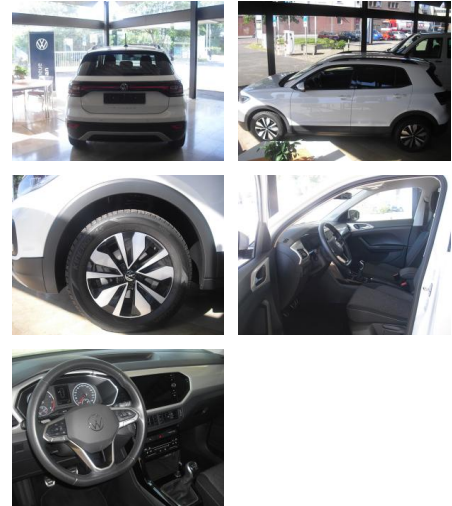

AD34-#432 **Angebotsnr.:**

Erstzulassung:	Kilometer:	Farbe:	Leistung:	Kraftstoffart:
15.05.2023	17.500		81 kW / 110 PS	Benzin

PREIS	FINANZIERUNGSBEISPIEL	
25.610 €	Laufzeit: 48 Monate Anzahlung: 25 %	* Basisfinanzierung: Anzahlung: 6.403 Euro, Laufzeit: 48 Monate, Nettodarlehen: 19.208 Euro, Gesamtbetrag: 28.296 Euro, Zinssätze: 6.78% Sollz. (gebunden), 6.99% eff.
	Basis-Finanzierung:** Mtl. Rate:	** Zielratenfinanzierung: Anzahlung: 6.403 Euro, Laufzeit: 48 Monate, Nettodarlehen: 19.208 Euro, Zielrate: 14.086 Euro, Gesamtbetrag: 30.265 Euro, Zinssätze: 6.78% Sollz. (gebunden), 6.99% eff.,
	Zielraten-Finanzierung:** 208 €	Vermittlung für: Toyota Kredit Bank Repräsentatives Beispiel gem. § 17 Abs. 4 PAngV. Diese Finanzierungsangebote sind Beispiele. Gerne ermitteln wir für Sie Ihr individuelles Angebot.

Interieur

- Ambiente Licht
- Isofix Beifahrersitz
- Multifunktionslenkrad
- Durchladesystem
- el. Fensterheber
- Armlehne vorne
- Sitzheizung

STÄNDIG ÜBER 15.000 FAHRZEUGE IM BESTAND!