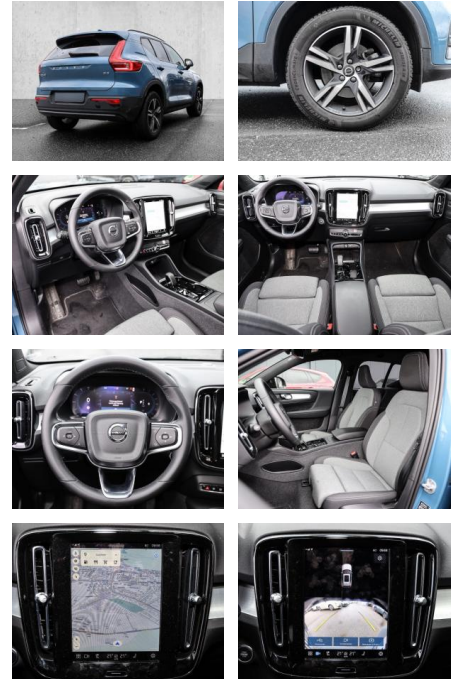

Ihr Ansprechpartner

Herr Uwe Goerbing

E-Mail: goerbing@toyota-grabenmeier.de
Telefon: 02521 3569

Bernhard Grabenmeier GmbH
Zementstr. 100 - 59269 Beckum - Tel.: 02521 / 3569

Volvo XC40 Plus Dark 2WD B3 EU6d digitales

MA05-2389-24 Angebotsnr.:

Erstzulassung:	Kilometer:	Farbe:	Leistung:	Kraftstoffart:
01.11.2023	16.582	Blau	120 kW / 163 PS	Benzin

PREIS
37.850 €

FINANZIERUNGSBEISPIEL

Laufzeit: 48 Monate   Anzahlung: 25 %
Basis-Finanzierung:*   Mtl. Rate:
Zielraten-Finanzierung:** **307 €**

* Basisfinanzierung: Anzahlung: 9.463 Euro, Laufzeit: 48 Monate, Nettodarlehen: 28.388 Euro, Gesamtbetrag: 41.819 Euro, Zinssätze: 6.78% Sollz. (gebunden), 6.99% eff.
** Zielratenfinanzierung: Anzahlung: 9.463 Euro, Laufzeit: 48 Monate, Nettodarlehen: 28.388 Euro, Zielrate: 20.818 Euro, Gesamtbetrag: 44.729 Euro, Zinssätze: 6.78% Sollz. (gebunden), 6.99% eff.,

Vermittlung für: Toyota Kredit Bank
Repräsentatives Beispiel gem. § 17 Abs. 4 PAngV. Diese Finanzierungsangebote sind Beispiele. Gerne ermitteln wir für Sie Ihr individuelles Angebot.

Ausstattung

Sicherheit

- PDC Park Distance Control hinten
- Anti-Blockiersystem ABS
- Antischlupfregelung ASC+T
- elektronische Stabilitätskontrolle (ESP / DSP)
- Servolenkung
- Regensensor
- Wegfahrsperrung
- Kindersitzbefestigung
- PDC Park Distance Control vorne
- **ABS**
- Airbag
- Beifahrer-Airbag
- Wegfahrsperrung
- Seitenairbags
- ESP
- Reifendruckkontrolle
- Traktionskontrolle
- Kopfairbag
- Knieairbag

- Kindersitzbefestigung
- Anhängerstabilisierung
- Pannentkit
- **Entertainment: Soundsystem**
- Radio
- USB-Anschluss
- Harman-Kardon
- Apple CarPlay
- Android Auto
- DAB
- Induktionsladen für Smartphones

Multimedia

- Radio
- el. Sitzverstellung

Komfort

- Zentralverriegelung
- **Servolenkung**
- Zentralverriegelung

- Elektrischer Fensterheber
- Sitzheizung
- Elektrische Aussenspiegel
- Teilbare Rücksitzlehne
- Tempomat
- Multifunktionslenkrad
- Keyless Go Startfunktion
- Elektrische Sitze
- Innenspiegel autom. abblendbar
- Mittelarmlehne
- Lenksäule einstellbar
- ParkDistanceControl vorne und hinten
- Elektrische Heckklappe
- Keyless Entry
- Memory Sitze
- Ambientebeleuchtung
- Lordosenstütze
- Lederlenkrad
- Geschwindigkeitsbegrenzungsanlage
- Klimaautomatik-2-Zonen
- Funkfernbedienung

STÄNDIG ÜBER 15.000 FAHRZEUGE IM BESTAND!