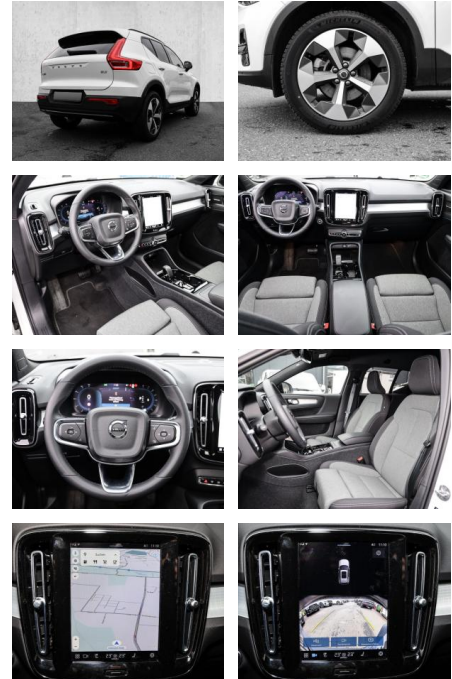

Ihr Ansprechpartner

Herr Uwe Goerbing

E-Mail: goerbing@toyota-grabenmeier.de
Telefon: 02521 3569

Bernhard Grabenmeier GmbH
Zementstr. 100 - 59269 Beckum - Tel.: 02521 / 3569

Volvo XC40 Plus Dark 2WD B3 EU6d digitales

MA05-2391-24 Angebotsnr.:

Erstzulassung:	Kilometer:	Farbe:	Leistung:	Kraftstoffart:
01.11.2023	11.426	Weiß	120 kW / 163 PS	Benzin

PREIS
38.460 €

FINANZIERUNGSBEISPIEL

Laufzeit: 48 Monate   Anzahlung: 25 %
Basis-Finanzierung:*   Mtl. Rate:
Zielraten-Finanzierung:** **312 €**

* Basisfinanzierung: Anzahlung: 9.615 Euro, Laufzeit: 48 Monate, Nettodarlehen: 28.845 Euro, Gesamtbetrag: 42.493 Euro, Zinssätze: 6.78% Sollz. (gebunden), 6.99% eff.
** Zielratenfinanzierung: Anzahlung: 9.615 Euro, Laufzeit: 48 Monate, Nettodarlehen: 28.845 Euro, Zielrate: 21.153 Euro, Gesamtbetrag: 45.450 Euro, Zinssätze: 6.78% Sollz. (gebunden), 6.99% eff.,

Vermittlung für: Toyota Kredit Bank
Repräsentatives Beispiel gem. § 17 Abs. 4 PAngV. Diese Finanzierungsangebote sind Beispiele. Gerne ermitteln wir für Sie Ihr individuelles Angebot.

Ausstattung

Sicherheit

- PDC Park Distance Control hinten
- Anti-Blockiersystem ABS
- Antischlupfregelung ASC+T
- elektronische Stabilitätskontrolle (ESP / DSP)
- Servolenkung
- Regensensor
- Wegfahrsperre
- Kindersitzbefestigung
- PDC Park Distance Control vorne
- **ABS**
- Airbag
- Beifahrer-Airbag
- Wegfahrsperre
- Seitenairbags
- ESP
- Reifendruckkontrolle
- Traktionskontrolle
- Kopfairbag
- Knieairbag

- Kindersitzbefestigung
- Anhängerstabilisierung
- Pannenkitt
- **Entertainment: Soundsystem**
- Radio
- USB-Anschluss
- Harman-Kardon
- Apple CarPlay
- Android Auto
- DAB
- Induktionsladen für Smartphones

Multimedia

- Radio
- el. Sitzverstellung

Komfort

- Zentralverriegelung
- **Servolenkung**
- Zentralverriegelung

- Elektrischer Fensterheber
- Sitzheizung
- Elektrische Aussenspiegel
- Teilbare Rücksitzlehne
- Tempomat
- Multifunktionslenkrad
- Keyless Go Startfunktion
- Elektrische Sitze
- Innenspiegel autom. abblendbar
- Mittelarmlehne
- Lenksäule einstellbar
- ParkDistanceControl vorne und hinten
- Elektrische Heckklappe
- Beheizbare Frontscheibe
- Keyless Entry
- Memory Sitze
- Ambientebeleuchtung
- Lordosenstütze
- Lederlenkrad
- Geschwindigkeitsbegrenzungsanlage
- Klimaautomatik-2-Zonen

STÄNDIG ÜBER 15.000 FAHRZEUGE IM BESTAND!