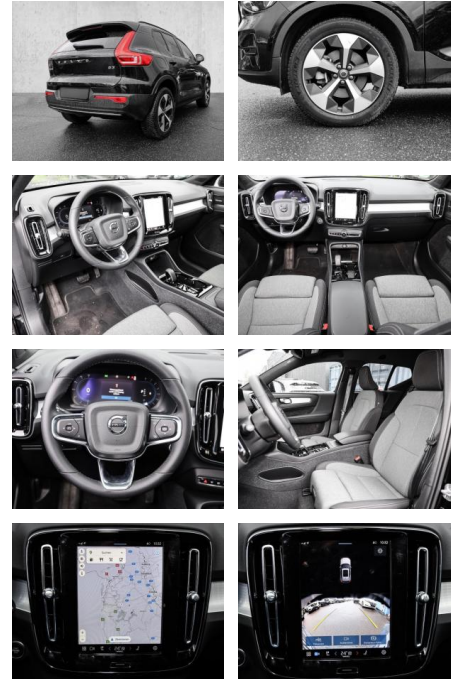

MA05-2452-24 Angebotsnr.:

Erstzulassung:	Kilometer:	Farbe:	Leistung:	Kraftstoffart:
01.11.2023	8.550	Schwarz	120 kW / 163 PS	Benzin

PREIS
37.860 €

FINANZIERUNGSBEISPIEL

Laufzeit: 48 Monate Anzahlung: 25 %
Basis-Finanzierung:* Mtl. Rate:
Zielraten-Finanzierung:** **308 €**

- Kindersitzbefestigung
- Anhängerstabilisierung
- Pannenkitt
- **Entertainment: Soundsystem**
- Radio
- USB-Anschluss
- Harman-Kardon
- Apple CarPlay
- Android Auto
- DAB
- Induktionsladen für Smartphones

Multimedia

- Radio
- el. Sitzverstellung

Komfort

- Zentralverriegelung
- **Servolenkung**
- Zentralverriegelung

- Elektrischer Fensterheber
- Sitzheizung
- Elektrische Aussenspiegel
- Teilbare Rücksitzlehne
- Tempomat
- Multifunktionslenkrad
- Keyless Go Startfunktion
- Elektrische Sitze
- Innenspiegel autom. abblendbar
- Mittelarmlehne
- Lenksäule einstellbar
- ParkDistanceControl vorne und hinten
- Elektrische Heckklappe
- Beheizbare Frontscheibe
- Keyless Entry
- Memory Sitze
- Ambientebeleuchtung
- Lordosenstütze
- Lederlenkrad
- Geschwindigkeitsbegrenzungsanlage
- Klimaautomatik-2-Zonen