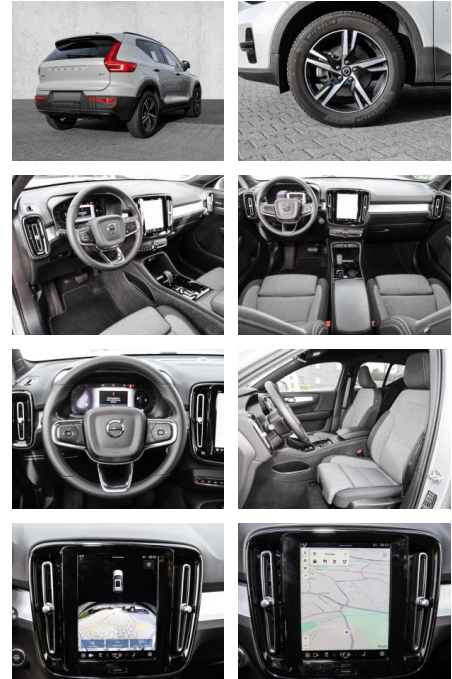

Ihr Ansprechpartner

Herr Karsten Kerssenfischer
E-Mail: kerssenfischer@toyota-grabenmeier.de
Telefon: 02521 3569

Bernhard Grabenmeier GmbH
Zementstr. 100 - 59269 Beckum - Tel.: 02521 / 3569

Volvo XC40 Plus Dark 2WD B3 EU6d digitales

MA05-2490-24 Angebotsnr.:

Erstzulassung:	Kilometer:	Farbe:	Leistung:	Kraftstoffart:
01.11.2023	19.750	Grau	120 kW / 163 PS	Benzin

PREIS
37.860 €

FINANZIERUNGSBEISPIEL

Laufzeit: 48 Monate   Anzahlung: 25 %
Basis-Finanzierung:*   Mtl. Rate:
Zielraten-Finanzierung:** **308 €**

* Basisfinanzierung: Anzahlung: 9.465 Euro, Laufzeit: 48 Monate, Nettodarlehen: 28.395 Euro, Gesamtbetrag: 41.830 Euro, Zinssätze: 6.78% Sollz. (gebunden), 6.99% eff.
** Zielratenfinanzierung: Anzahlung: 9.465 Euro, Laufzeit: 48 Monate, Nettodarlehen: 28.395 Euro, Zielrate: 20.823 Euro, Gesamtbetrag: 44.741 Euro, Zinssätze: 6.78% Sollz. (gebunden), 6.99% eff.,

Vermittlung für: Toyota Kredit Bank
Repräsentatives Beispiel gem. § 17 Abs. 4 PAngV. Diese Finanzierungsangebote sind Beispiele. Gerne ermitteln wir für Sie Ihr individuelles Angebot.

Ausstattung

Sicherheit

- PDC Park Distance Control hinten
- Anti-Blockiersystem ABS
- Antischlupfregelung ASC+T
- elektronische Stabilitätskontrolle (ESP / DSP)
- Servolenkung
- Regensensor
- Wegfahrsperrung
- Kindersitzbefestigung
- PDC Park Distance Control vorne
- **ABS**
- Airbag
- Beifahrer-Airbag
- Wegfahrsperrung
- Seitenairbags
- ESP
- Reifendruckkontrolle
- Traktionskontrolle
- Kopfairbag
- Knieairbag

- Kindersitzbefestigung
- Anhängerstabilisierung
- Pannenset
- **Entertainment: Soundsystem**
- Radio
- USB-Anschluss
- Harman-Kardon
- Apple CarPlay
- Android Auto
- DAB
- Induktionsladen für Smartphones

Multimedia

- Radio
- el. Sitzverstellung

Komfort

- Zentralverriegelung
- **Servolenkung**
- Zentralverriegelung

- Elektrischer Fensterheber
- Sitzheizung
- Elektrische Aussenspiegel
- Teilbare Rücksitzlehne
- Tempomat
- Multifunktionslenkrad
- Keyless Go Startfunktion
- Elektrische Sitze
- Innenspiegel autom. abblendbar
- Mittelarmlehne
- Lenksäule einstellbar
- ParkDistanceControl vorne und hinten
- Elektrische Heckklappe
- Keyless Entry
- Memory Sitze
- Ambientebeleuchtung
- Lordosenstütze
- Lederlenkrad
- Geschwindigkeitsbegrenzungsanlage
- Klimaautomatik-2-Zonen
- Funkfernbedienung

STÄNDIG ÜBER 15.000 FAHRZEUGE IM BESTAND!