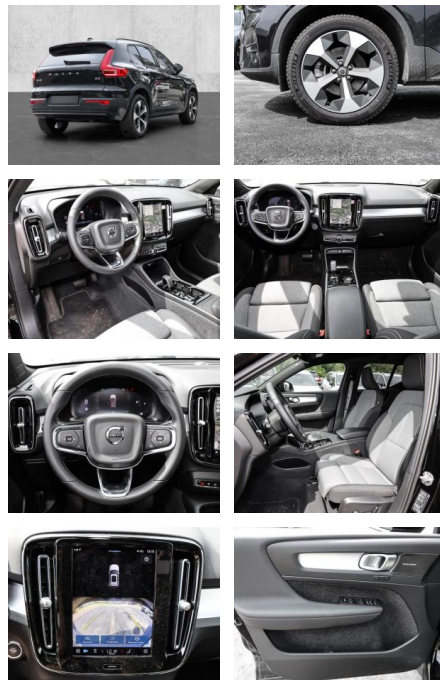

MA05-2493-24 Angebotsnr.:

Erstzulassung:	Kilometer:	Farbe:	Leistung:	Kraftstoffart:
01.11.2023	16.626	Schwarz	120 kW / 163 PS	Benzin

PREIS
38.460 €

FINANZIERUNGSBEISPIEL

Laufzeit: 48 Monate Anzahlung: 25 %
Basis-Finanzierung:* Mtl. Rate:
Zielraten-Finanzierung:** **312 €**