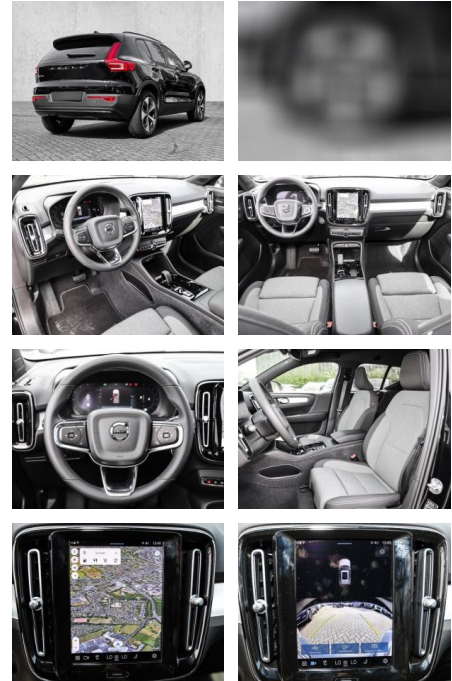

Ihr Ansprechpartner

Herr Karsten Kerssenfischer
E-Mail: kerssenfischer@toyota-grabenmeier.de
Telefon: 02521 3569

Bernhard Grabenmeier GmbH
Zementstr. 100 - 59269 Beckum - Tel.: 02521 / 3569

Volvo XC40 Plus Dark 2WD B3 EU6d digitales

MA05-2497-24 Angebotsnr.:

Erstzulassung:	Kilometer:	Farbe:	Leistung:	Kraftstoffart:
01.11.2023	17.606	Schwarz	120 kW / 163 PS	Benzin

PREIS	FINANZIERUNGSBEISPIEL	
38.890 €	Laufzeit: 48 Monate	Anzahlung: 25 %
	Basis-Finanzierung:**	Mtl. Rate:
	Zielraten-Finanzierung:**	316 €

* Basisfinanzierung: Anzahlung: 9.723 Euro, Laufzeit: 48 Monate, Nettodarlehen: 29.168 Euro, Gesamtbetrag: 42.968 Euro, Zinssätze: 6.78% Sollz. (gebunden), 6.99% eff.
** Zielratenfinanzierung: Anzahlung: 9.723 Euro, Laufzeit: 48 Monate, Nettodarlehen: 29.168 Euro, Zielrate: 21.390 Euro, Gesamtbetrag: 45.958 Euro, Zinssätze: 6.78% Sollz. (gebunden), 6.99% eff.,
Vermittlung für: Toyota Kredit Bank
Repräsentatives Beispiel gem. § 17 Abs. 4 PAngV. Diese Finanzierungsangebote sind Beispiele. Gerne ermitteln wir für Sie Ihr individuelles Angebot.

Ausstattung

Sicherheit

- PDC Park Distance Control hinten
- Anti-Blockiersystem ABS
- Antischlupfregelung ASC+T
- elektronische Stabilitätskontrolle (ESP / DSP)
- Servolenkung
- Regensensor
- Wegfahrsperrung
- Kindersitzbefestigung
- PDC Park Distance Control vorne
- **ABS**
- Airbag
- Beifahrer-Airbag
- Wegfahrsperrung
- Seitenairbags
- ESP
- Reifendruckkontrolle
- Traktionskontrolle
- Kopfairbag
- Knieairbag

- Kindersitzbefestigung
- Anhängerstabilisierung
- Pannenset
- **Entertainment: Soundsystem**
- Radio
- USB-Anschluss
- Harman-Kardon
- Apple CarPlay
- Android Auto
- DAB
- Induktionsladen für Smartphones

Multimedia

- Radio
- el. Sitzverstellung

Komfort

- Zentralverriegelung
- **Servolenkung**
- Zentralverriegelung

- Elektrischer Fensterheber
- Sitzheizung
- Elektrische Aussenspiegel
- Teilbare Rücksitzlehne
- Tempomat
- Multifunktionslenkrad
- Keyless Go Startfunktion
- Elektrische Sitze
- Innenspiegel autom. abblendbar
- Mittelarmlehne
- Lenksäule einstellbar
- ParkDistanceControl vorne und hinten
- Elektrische Heckklappe
- Beheizbare Frontscheibe
- Keyless Entry
- Memory Sitze
- Ambientebeleuchtung
- Lordosenstütze
- Lederlenkrad
- Geschwindigkeitsbegrenzungsanlage
- Klimaautomatik-2-Zonen

STÄNDIG ÜBER 15.000 FAHRZEUGE IM BESTAND!