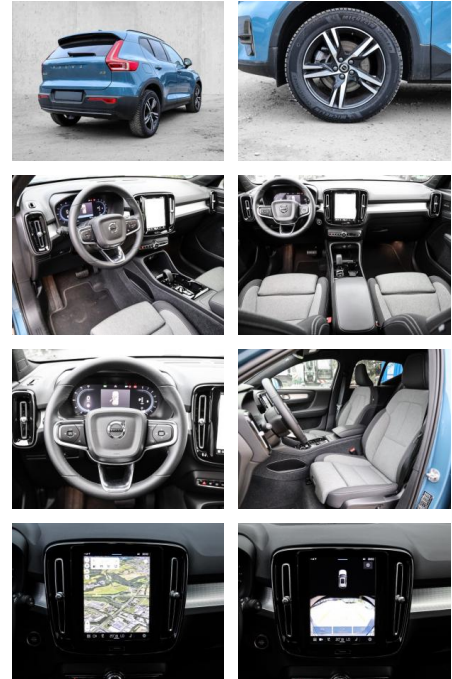

Ihr Ansprechpartner

Herr Uwe Goerbing
E-Mail: goerbing@toyota-grabenmeier.de
Telefon: 02521 3569

Bernhard Grabenmeier GmbH
Zementstr. 100 - 59269 Beckum - Tel.: 02521 / 3569

Volvo XC40 Plus Dark 2WD B3 EU6d digitales

MA05-2508-24 Angebotsnr.:

Erstzulassung:	Kilometer:	Farbe:	Leistung:	Kraftstoffart:
01.11.2023	16.084	Blau	120 kW / 163 PS	Benzin

PREIS
38.460 €

FINANZIERUNGSBEISPIEL

Laufzeit: 48 Monate   Anzahlung: 25 %
Basis-Finanzierung:*   Mtl. Rate:
Zielraten-Finanzierung:** **312 €**

* Basisfinanzierung: Anzahlung: 9.615 Euro, Laufzeit: 48 Monate, Nettodarlehen: 28.845 Euro, Gesamtbetrag: 42.493 Euro, Zinssätze: 6.78% Sollz. (gebunden), 6.99% eff.
** Zielratenfinanzierung: Anzahlung: 9.615 Euro, Laufzeit: 48 Monate, Nettodarlehen: 28.845 Euro, Zielrate: 21.153 Euro, Gesamtbetrag: 45.450 Euro, Zinssätze: 6.78% Sollz. (gebunden), 6.99% eff.,

Vermittlung für: Toyota Kredit Bank
Repräsentatives Beispiel gem. § 17 Abs. 4 PAngV. Diese Finanzierungsangebote sind Beispiele. Gerne ermitteln wir für Sie Ihr individuelles Angebot.

Ausstattung

Sicherheit

- PDC Park Distance Control hinten
- Anti-Blockiersystem ABS
- Antischlupfregelung ASC+T
- elektronische Stabilitätskontrolle (ESP / DSP)
- Servolenkung
- Regensensor
- Wegfahrsperrung
- Kindersitzbefestigung
- PDC Park Distance Control vorne
- **ABS**
- Airbag
- Beifahrer-Airbag
- Wegfahrsperrung
- Seitenairbags
- ESP
- Reifendruckkontrolle
- Traktionskontrolle
- Kopfairbag
- Knieairbag

- Kindersitzbefestigung
- Anhängerstabilisierung
- Pannenset
- **Entertainment: Soundsystem**
- Radio
- USB-Anschluss
- Harman-Kardon
- Apple CarPlay
- Android Auto
- DAB
- Induktionsladen für Smartphones

Multimedia

- Radio
- el. Sitzverstellung

Komfort

- Zentralverriegelung
- **Servolenkung**
- Zentralverriegelung

- Elektrischer Fensterheber
- Sitzheizung
- Elektrische Aussenspiegel
- Teilbare Rücksitzlehne
- Tempomat
- Multifunktionslenkrad
- Keyless Go Startfunktion
- Elektrische Sitze
- Innenspiegel autom. abblendbar
- Mittelarmlehne
- Lenksäule einstellbar
- ParkDistanceControl vorne und hinten
- Elektrische Heckklappe
- Keyless Entry
- Memory Sitze
- Ambientebeleuchtung
- Lordosenstütze
- Lederlenkrad
- Geschwindigkeitsbegrenzungsanlage
- Klimaautomatik-2-Zonen
- Funkfernbedienung

STÄNDIG ÜBER 15.000 FAHRZEUGE IM BESTAND!