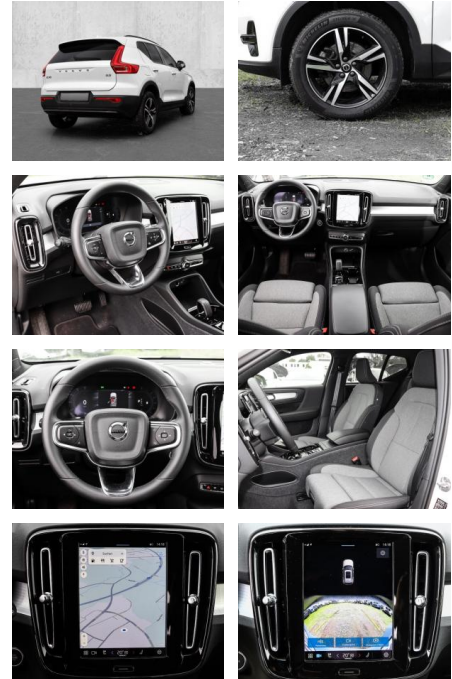

Ihr Ansprechpartner

Herr Karsten Kerssenfischer

E-Mail: kerssenfischer@toyota-grabenmeier.de

Telefon: 02521 3569

Bernhard Grabenmeier GmbH
Zementstr. 100 - 59269 Beckum - Tel.: 02521 / 3569

Volvo XC40 Plus Dark 2WD B3 EU6d digitales

MA05-2565-24 Angebotsnr.:

Erstzulassung:	Kilometer:	Farbe:	Leistung:	Kraftstoffart:
01.11.2023	25.048	Weiß	120 kW / 163 PS	Benzin

PREIS
37.860 €

FINANZIERUNGSBEISPIEL

Laufzeit: 48 Monate   Anzahlung: 25 %
Basis-Finanzierung:*   Mtl. Rate:
Zielraten-Finanzierung:** **308 €**

* Basisfinanzierung: Anzahlung: 9.465 Euro, Laufzeit: 48 Monate, Nettodarlehen: 28.395 Euro, Gesamtbetrag: 41.830 Euro, Zinssätze: 6.78% Sollz. (gebunden), 6.99% eff.
** Zielratenfinanzierung: Anzahlung: 9.465 Euro, Laufzeit: 48 Monate, Nettodarlehen: 28.395 Euro, Zielrate: 20.823 Euro, Gesamtbetrag: 44.741 Euro, Zinssätze: 6.78% Sollz. (gebunden), 6.99% eff.,

Vermittlung für: Toyota Kredit Bank
Repräsentatives Beispiel gem. § 17 Abs. 4 PAngV. Diese Finanzierungsangebote sind Beispiele. Gerne ermitteln wir für Sie Ihr individuelles Angebot.

Ausstattung

Sicherheit

- PDC Park Distance Control hinten
- Anti-Blockiersystem ABS
- Antischlupfregelung ASC+T
- elektronische Stabilitätskontrolle (ESP / DSP)
- Servolenkung
- Regensensor
- Wegfahrsperre
- Kindersitzbefestigung
- PDC Park Distance Control vorne
- **ABS**
- Airbag
- Beifahrer-Airbag
- Wegfahrsperre
- Seitenairbags
- ESP
- Reifendruckkontrolle
- Traktionskontrolle
- Kopfairbag
- Knieairbag

- Kindersitzbefestigung
- Anhängerstabilisierung
- Pannenset
- **Entertainment: Soundsystem**
- Radio
- USB-Anschluss
- Harman-Kardon
- Apple CarPlay
- Android Auto
- DAB
- Induktionsladen für Smartphones

Multimedia

- Radio
- el. Sitzverstellung

Komfort

- Zentralverriegelung
- **Servolenkung**
- Zentralverriegelung

- Elektrischer Fensterheber
- Sitzheizung
- Elektrische Aussenspiegel
- Teilbare Rücksitzlehne
- Tempomat
- Multifunktionslenkrad
- Keyless Go Startfunktion
- Elektrische Sitze
- Innenspiegel autom. abblendbar
- Mittelarmlehne
- Lenksäule einstellbar
- ParkDistanceControl vorne und hinten
- Elektrische Heckklappe
- Keyless Entry
- Memory Sitze
- Ambientebeleuchtung
- Lordosenstütze
- Lederlenkrad
- Geschwindigkeitsbegrenzungsanlage
- Klimaautomatik-2-Zonen
- Funkfernbedienung

STÄNDIG ÜBER 15.000 FAHRZEUGE IM BESTAND!